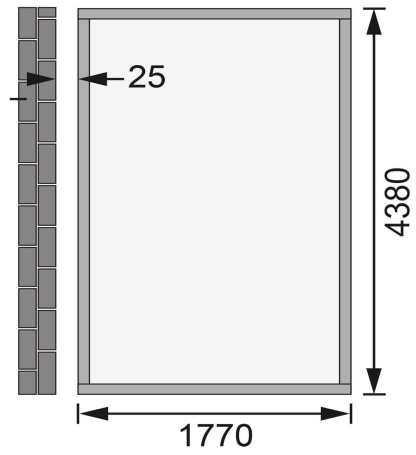

### Farbe

Naturbelassen

Schloss	Buntbartschloss mit 2 Schlüsseln
Außenmaß Tiefe	442 cm
Durchgangsmaß Höhe	177,5 cm
Schneelast	75 kg/m <sup>2</sup>
Sockelmaß Breite	178 cm
Innenmaß Tiefe	435 cm
Sockelmaß Tiefe	439 cm
Durchgangsmaß Breite	162,5 cm
Wandstärke	19 mm
Dachtyp	Massivholzdach
Dachtiefe	496 cm
Innenmaß Breite	174 cm
Dachbreite	200 cm
Dachfläche	9,92 m <sup>2</sup>
Verpackungsmaße mm/Gewicht kg	2180x960x510x202
Material	Nordische Fichte
Bedarf Schindeln	4 Pakete
Außenmaß Breite	181 cm
Dach Materialstärke	16 mm
Seitenhöhe	189 cm
Tür Scheibe Material	Kunstglas
Verpackungsmaße mm/Gewicht kg	2250x1030x270x120
Tür Breite	82 cm
Tür Höhe	180,5 cm
Grundfläche	8 m <sup>2</sup>
Dachform	Pultdach
Dachneigung	12°
Farbe	Naturbelassen
Umbauter Raum	14,5 m <sup>3</sup>
Bedarf Dachbahn	5 Rollen
Firsthöhe	230 cm

**KDI UNTERLEGER**

**Fundamentplan ohne Boden (in mm)**

**19mm PROFILE**

19 MM

 Die Abbildung dient lediglich der datentechnischen Information und bildet nicht den tatsächlichen Artikel ab.