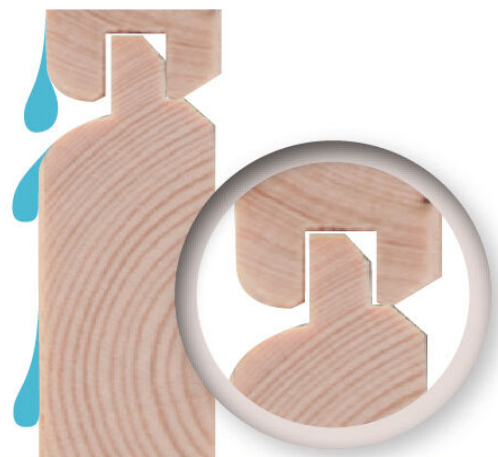

Fundamentplan ohne Boden (in mm)