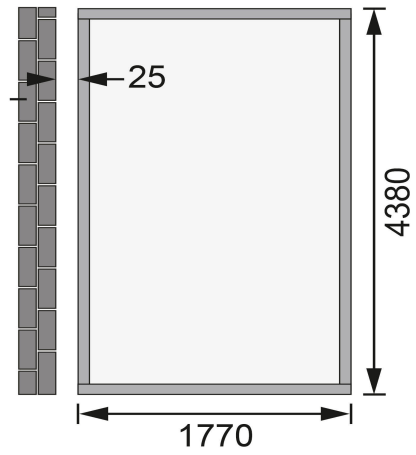

## Gartenhaus Wandlitz 5 Artikel-Nr. 55258

Farbe

Naturbelassen

Schloss	Buntbartschloss mit 2 Schlüsseln
Außenmaß Tiefe	442 cm
Durchgangsmaß Höhe	177,5 cm
Schneelast	75 kg/m <sup>2</sup>
Sockelmaß Breite	178 cm
Innenmaß Tiefe	435 cm
Sockelmaß Tiefe	439 cm
Durchgangsmaß Breite	162,5 cm
Wandstärke	19 mm
Dachtyp	Massivholzdach
Dachtiefe	496 cm
Innenmaß Breite	174 cm
Dachbreite	200 cm
Dachfläche	9,92 m <sup>2</sup>
Verpackungsmaße mm/Gewicht kg	2180x960x510x202
Material	Nordische Fichte
Bedarf Schindeln	4 Pakete
Außenmaß Breite	181 cm
Dach Materialstärke	16 mm
Seitenhöhe	189 cm
Tür Scheibe Material	Kunstglas
Verpackungsmaße mm/Gewicht kg	2250x1030x270x120
Tür Breite	82 cm
Tür Höhe	180,5 cm
Grundfläche	8 m <sup>2</sup>
Dachform	Pultdach
Dachneigung	12°
Farbe	Naturbelassen
Umbauter Raum	14,5 m <sup>3</sup>
Bedarf Dachbahn	5 Rollen
Firsthöhe	230 cm

**KDI UNTERLEGER**

**Fundamentplan ohne Boden (in mm)**

**19mm PROFILE**

19 MM

 Die Abbildung dient lediglich der datentechnischen Information und bildet nicht den tatsächlichen Artikel ab.