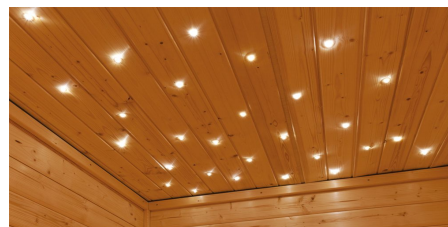

**Produktinformation**

**Sternenhimmel  
Artikel-Nr. 56421**

DIE BESONDERHEITEN UNSERES

**Sternenhimmel**

- Besteht aus 40 einzelnen Glasfasern
- Stärke der Glasfasern: 0,75 mm
- Inkl. Holzbohrer zum Vorbohren der Dachplatten
- Individuelle Anpassung
- Einfache Installation
- Energieeffizient durch LED
- Entspannende Wirkung des Anblicks
- Atmosphärische Gestaltung

- Farben: blau, gelb, lila, himmelblau, grün und weiß
- Funksteuerung mit Start/Stop-Funktion
- 230 Volt Anschluss