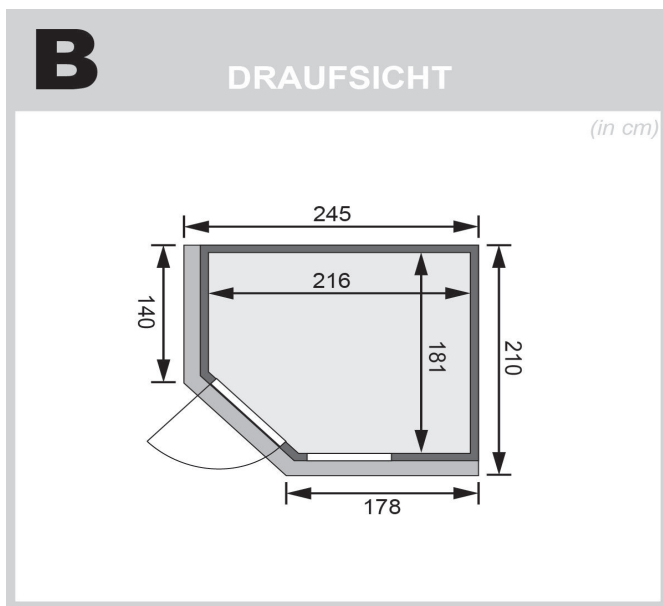

Produktinformation

Sauna Fiona 3 Artikel-Nr. 56762

Dachkranz
mit Dachkranz

Saunaofen
9 kW Bio Ofen + Steuergerät Easy
Bio

Bank 1 Tiefe	57 cm
Innenmaß Breite	216 cm
Kopfstütze Material	Espe
Liegeplätze	3
Tür Scheibenfarbe	bronziert
Bank 3 Tiefe	52 cm
Innenmaß Tiefe	181 cm
Umbauter Raum	7,2 m ³
Position Tür und Zuluft tauschbar	nein
Spiegelbar	ja
Außenmaß Tiefe	210 cm
Innenmaß Höhe	192 cm
Außenmaß Höhe	202 cm
Bank 2 Tiefe	57 cm
Typ Ofen	9 KW Bio externe Steuerung
Einstiegsart	Eckeinstieg
Bauweise	vormontierte Elemente
Durchgangsmaß Höhe	173 cm
Ofenschutz Tiefe	51 cm
Verpackungsmaße mm/Gewicht kg	860x560x430x35,5
Material	Nordische Fichte
Ofensteuerung	extern Easy Bio
Ofenschutz Breite	60 cm
Sitzplätze	5
Ofenschutz Material	nordische Fichte
Bank Material	Espe
Tür Höhe	175 cm
Ofenschutz Höhe	80 cm
Verpackungsmaße mm/Gewicht kg	1830x150x150x11
Verpackungsmaße mm/Gewicht kg	2250x1230x860x359
Saunadach Dämmung	42 mm
Grundfläche	4,2 m ²
Saunadach Bauweise	vormontierte Elemente
Außenmaß Breite	245 cm
Türart	Ganzglastür
Anzahl Bänke	3 Stk.
Durchgangsmaß Breite	64 cm
Öffnungsrichtung Tür	rechts und links anschlagbar
Anzahl der Kopfstützen	1 Stk.

BRONZIERTE GANZGLASTÜR

- 01 Türrahmen aus Massivholz
- 02 8 mm starkes Einscheibensicherheitsglas
- 03 Rechts und links anschlagbar
- 04 Türbeschläge justierbar
- 05 Bewährte Magnetschluss-technik

SPIEGELBARER AUFBAU MÖGLICH