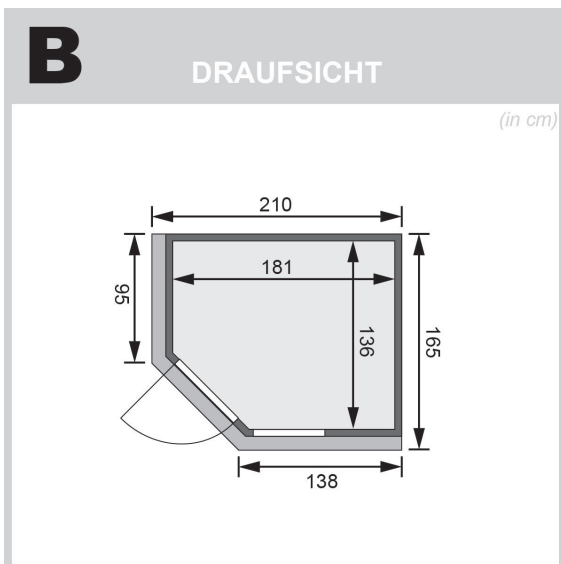

Produktinformation

Sauna Fiona 1 Artikel-Nr. 57163

Dachkranz
mit Dachkranz

Saunaofen
ohne Ofen

Bank 1 Tiefe	57 cm
Kopfstütze Material	Espe
Tür Scheibenfarbe	bronziert
Position Tür und Zuluft tauschbar	nein
Liegeplätze	1
Spiegelbar	ja
Umbauter Raum	4,5 m ³
Innenmaß Höhe	192 cm
Verpackungsmaße mm/Gewicht kg	860x560x430x38,5
Innenmaß Breite	181 cm
Verpackungsmaße mm/Gewicht kg	2080x1220x740x300
Außenmaß Höhe	202 cm
Einstiegsart	EckEinstieg
Bauweise	vormontierte Elemente
Anzahl Bänke	2 Stk.
Durchgangsmaß Höhe	173 cm
Ofenschutz Tiefe	51 cm
Material	Nordische Fichte
Außenmaß Tiefe	165 cm
Ofenschutz Breite	60 cm
Ofenschutz Material	nordische Fichte
Bank Material	Espe
Tür Höhe	175 cm
Ofenschutz Höhe	80 cm
Innenmaß Tiefe	136 cm
Saunadach Dämmung	42 mm
Bank 3 Tiefe	-
Grundfläche	2,7 m ²
Saunadach Bauweise	vormontierte Elemente
Türart	Ganzglastür
Sitzplätze	3
Durchgangsmaß Breite	64 cm
Öffnungsrichtung Tür	rechts und links anschlagbar
Anzahl der Kopfstützen	1 Stk.
Bank 2 Tiefe	27 cm
Außenmaß Breite	210 cm

SPIEGELBARER AUFBAU MÖGLICH

68 MM
Classic

- Optional mit attraktivem Dachkranz einschließlich 3 LED-Spots
- Inkl. Bänken und Kopfstütze aus hochwertigem Espenholz
- Ofenschutz aus Massivholz
- Einfache und praktische Elementbauweise aus 68 mm starken Wandelementen
- Inkl. 42 mm starker Mineraldämmwolle
- Sichtstellen aus naturbelassener, langsam wachsender, nordischer Fichte
- 8 mm Saunaglas aus Einzelbesicherheitsglas
- Türrohren aus Massivholz
- Bewährte Magnetverschluss-technik
- Türbeschläge mittels Exzenter justierbar

 Die Abbildung dient lediglich der datentechnischen Information und bildet nicht den tatsächlichen Artikel ab.