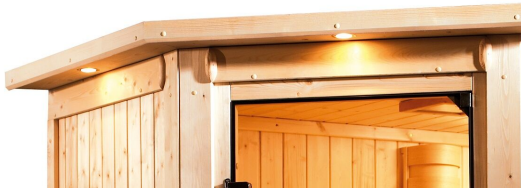

DIE BESONDERHEITEN UNSERES

9 kW Ofen
Integrierte Steuerung