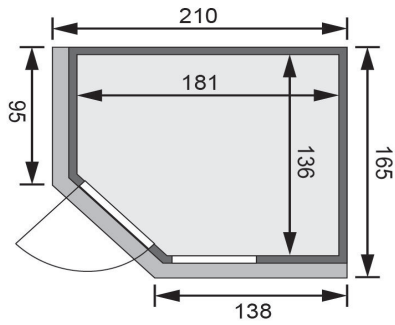

B

DRAUFSICHT

(in cm)

SPIEGELBARER AUFBAU MÖGLICH