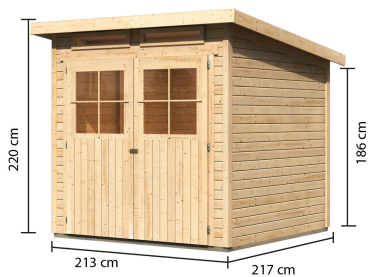

19 MM
Gartenhäuser

- Inkl. moderner Doppel-
  flügeltür mit Sicherheits-
  überfalle
- Lichtauschnitte aus
  bruchsicherem Kunst-
  glas
- Immer inkl. Kesseldruck
  imprägnierter Bodenbal-
  ken für einen langfris-
  tigen Schutz gegen
  aufsteigende Fäulnis
- Dach aus Dachplatten
- Weite Dachüberstände
  bieten Witterungsschutz
- Teilweise im Set mit
  Anbaudach erhältlich
- 19 mm starkes Steck-
  Schraubsystem
- Wasserabweisende
  Profilierung

Die Abbildung dient lediglich der datentechnischen Information und bildet nicht den tatsächlichen Artikel ab.

DOPPELFLÜGELTÜR

1. 01 Unbehandelt
2. 02 Inkl. Sicherheitsüberfalle
3. 03 Fenster aus bruchsicherem Kunstglas