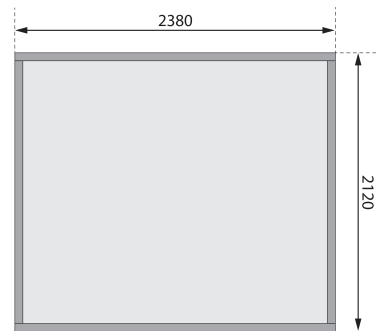

Produktinformation

Gartenhaus Glücksburg 4 Artikel-Nr. 57743

Anbaudach
ohne Anbaudach

Farbe
Naturbelassen

Umbauter Raum	10,1 m ³
Grundfläche	5,07 m ²
Dachtiefe	236 cm
Wandstärke	19 mm
Firsthöhe	220 cm
Durchgangsmaß Höhe	176,5 cm
Verpackungsmaße mm/Gewicht kg	2390x1030x430x287
Dachneigung	7°
Tür Breite	84,3 cm
Tür Höhe	176,5 cm
Außenmaß Tiefe	217 cm
Dachtyp	Dachplatte
Material	Nordische Fichte
Seitenhöhe	186 cm
Innenmaß Breite	234 cm
Dach Materialstärke	16 mm
Außenmaß Breite	242 cm
Dachfläche	6,1 m ²
Tür Scheibe Material	Kunstglas
Schneelast	85 kg/m ²
Bedarf Dachbahn	2 Rollen
Sockelmaß Breite	238 cm
Dachform	Pulldach
Farbe	Naturbelassen
Sockelmaß Tiefe	213 cm
Schloss	Sicherheitsüberfalle
Dachbreite	267 cm
Durchgangsmaß Breite	166,5 cm
Innenmaß Tiefe	209 cm

Fundamentplan ohne Boden (in mm)

19 MM WANDPROFIL

- 01 Aus nordischer Fichte gehobelt
- 02 Perfekte Fräsung
- 03 Perfekter Sitz
- 04 Wasserabweisende Profilierung