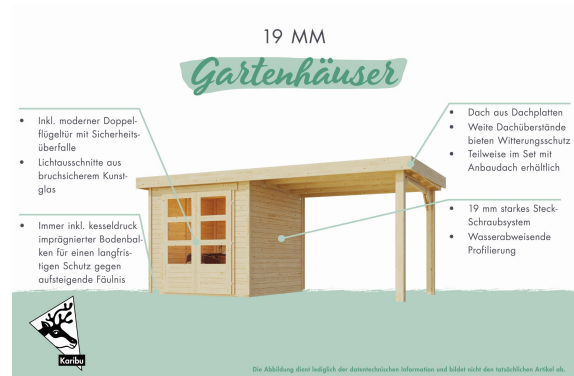

Fundamentplan ohne Boden (in mm)