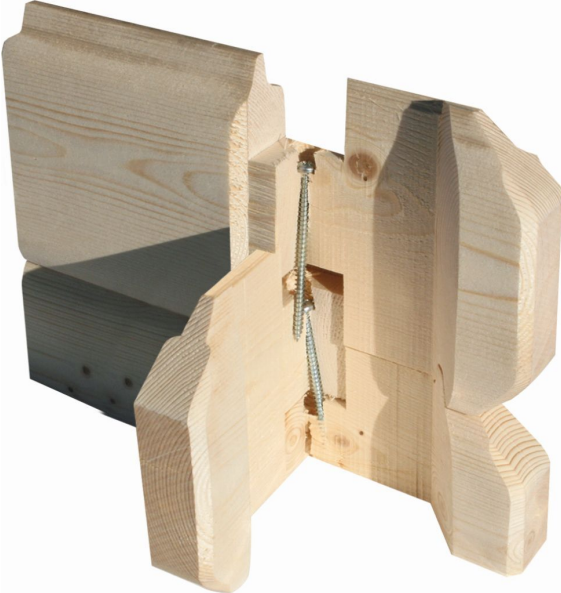

Produktinformation

Gartenhaus Radur 0 Artikel-Nr. 58395

Verpackungsmaße mm/Gewicht kg	3890x1160x630x622
Firsthöhe	247 cm
Grundfläche	8,73 m ²
Schloss	Zylinderschloss mit 3 Schlüsseln
Dachtyp	Massivholzdach
Bedarf Dachbahn	7 Rollen
Dachtiefe	312 cm
Tür Höhe	176,5 cm
Dachform	Satteldach
Durchgangsmaß Höhe	173 cm
Material	Nordische Fichte
Innenmaß Tiefe	230 cm
Durchgangsmaß Breite	69 cm
Dach Materialstärke	16 mm
Wandstärke	28 mm
Tür Scheibe Material	Kunstglas
Schneelast	85 kg/m ²
Dachfläche	12,3 m ²
Außenmaß Breite	387 cm
Durchgangsmaß Breite	140 cm
Sockelmaß Tiefe	236 cm
Außenmaß Tiefe	253 cm
Bedarf Schindeln	6 Pakete
Umbauter Raum	18,8 m ³
Seitenhöhe	193 cm
Dachbreite	406 cm
Sockelmaß Breite	370 cm

28 MM WANDPROFIL

- 01 Aus nordischer Fichte gehobelt
- 02 Perfekte Fräsung
- 03 Perfekter Sitz
- 04 Wasserabweisende Profilierung

EINFLÜGELTÜR

- 01 Unbehandelt
- 02 Inkl. Zylinderschloss mit 3 Schlüsseln
- 03 Fenster aus bruchsicherem Kunstglas

DOPPELFLÜGELTÜR

- 01 Unbehandelt
- 02 Inkl. Zylinderschloss mit 3 Schlüsseln
- 03 Fenster aus bruchsicherem Kunstglas

28 MM BLOCKBOHLE

2-Raumhäuser

- 2 Räume bieten multifunktionale Nutzung
- 28 mm starke Mittelwand
- Patentierte 6-Plus-Eckverbindung
- Wartungsfrei, wind- und regendicht
- 28 mm starke Blockbohlenbauweise

- Dach Massivholzdach
- Weite Dachüberstände bieten Witterungsschutz

- Inkl. Doppel- und Einflügeltür mit Zylinder-schloss und 3 Schlüsseln
- Lichtausschnitte aus Kunstglas

Die Abbildung dient lediglich der datentechnischen Information und bildet nicht den tatsächlichen Artikel ab.