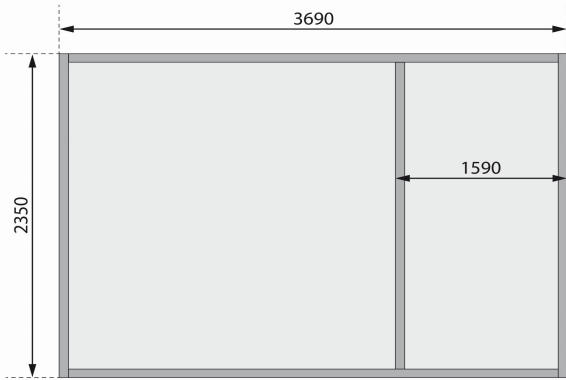

Fundamentplan ohne Boden (in mm)

KDI-UNTERLEGER

1. 01 Aus nordischen Kiefernholzern
2. 02 Kesseldruckimprägnierte Bodenbalken
3. 03 Bieten einen langfristigen Schutz gegen aufsteigende Fäulnis
4. 04 40 x 60 mm Bodenbalken