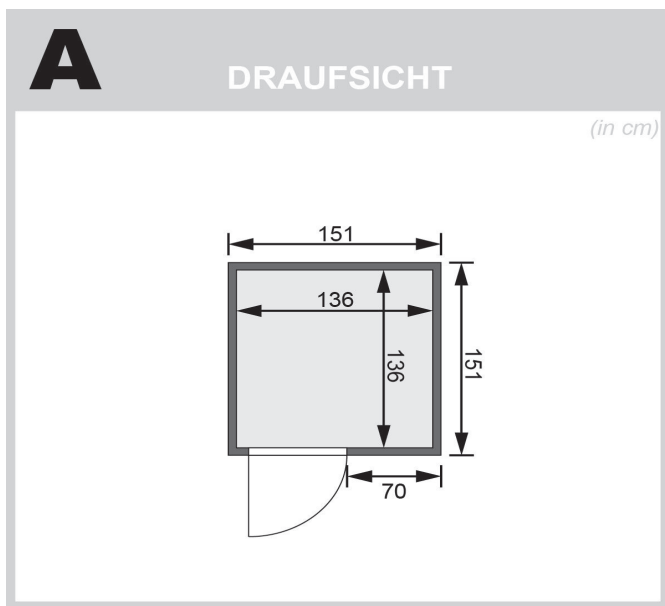

Produktinformation

Sauna Norin Artikel-Nr. 59622

Dachkranz
ohne Dachkranz

Saunatür
Bronzierte Ganzglastür

Saunaofen
ohne Ofen

Kopfstütze Material	Espe
Außenmaß Tiefe	151 cm
Grundfläche	2,3 m ²
Umbauter Raum	3,8 m ³
Tür Scheibenfarbe	bronziert
Bank 1 Tiefe	52 cm
Verpackungsmaße mm/Gewicht kg	1920x800x270x44
Liegeplätze	1
Spiegelbar	ja
Innenmaß Breite	136 cm
Innenmaß Höhe	192 cm
Außenmaß Höhe	198 cm
Bauweise	vormontierte Elemente
Saunadach Dämmung	42mm Mineralwolle
Anzahl Bänke	2 Stk.
Durchgangsmaß Höhe	173 cm
Ofenschutz Tiefe	51 cm
Material	Nordische Fichte
Verpackungsmaße mm/Gewicht kg	1920x810x270x45
Verpackungsmaße mm/Gewicht kg	2020x1200x650x250
Außenmaß Breite	151 cm
Verpackungsmaße mm/Gewicht kg	1920x800x270x45
Ofenschutz Breite	60 cm
Sitzplätze	2
Ofenschutz Material	nordische Fichte
Verpackungsmaße mm/Gewicht kg	1920x800x290x38
Bank Material	Espe
Tür Höhe	175 cm
Verpackungsmaße mm/Gewicht kg	2500x1500x150x11
Ofenschutz Höhe	80 cm
Wandstärke	68 mm
Innenmaß Tiefe	136 cm
Position Tür und Zuluft tauschbar	ja
Bank 3 Tiefe	-
Einstiegsart	Fronteinstieg
Saunadach Bauweise	vormontierte Elemente
Türart	Ganzglastür
Durchgangsmaß Breite	64 cm
Öffnungsrichtung Tür	rechts und links anschlagbar
Anzahl der Kopfstützen	1 Stk.
Bank 2 Tiefe	27 cm

SPIEGELBARER AUFBAU MÖGLICH

TÜRPOSITION VARIABLE

BRONZIERTE GANZGLASTÜR

- 01 Türrahmen aus Massivholz
- 02 8 mm starkes Einscheibensicherheitsglas
- 03 Rechts und links anschlagbar
- 04 Türbeschläge justierbar
- 05 Bewährte Magnetverschlusstechnik