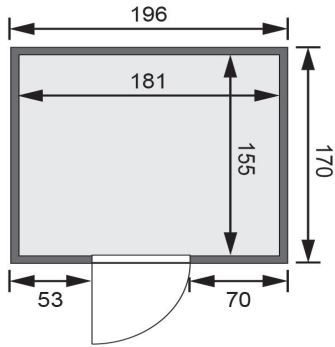

Produktinformation

Sauna Sodin Artikel-Nr. 59638

Dachkranz
ohne Dachkranz

Saunatur
Bronzierte Ganzglastür

Farbe
Naturbelassen

Saunaofen
ohne Ofen

Bank 1 Tiefe	57 cm
Kopfstütze Material	Espe
Tür Scheibenfarbe	bronziert
Verpackungsmaße mm/Gewicht kg	1920x800x270x44
Spiegelbar	ja
Innenmaß Höhe	192 cm
Innenmaß Breite	181 cm
Außenmaß Höhe	198 cm
Bank 2 Tiefe	57 cm
Bauweise	vormontierte Elemente
Anzahl Bänke	2 Stk.
Durchgangsmaß Höhe	173 cm
Ofenschutz Tiefe	51 cm
Material	Nordische Fichte
Verpackungsmaße mm/Gewicht kg	1920x810x270x45
Verpackungsmaße mm/Gewicht kg	1920x800x270x45
Ofenschutz Breite	60 cm
Ofenschutz Material	nordische Fichte
Verpackungsmaße mm/Gewicht kg	1920x800x290x38
Bank Material	Espe
Sitzplätze	4
Tür Höhe	175 cm
Verpackungsmaße mm/Gewicht kg	2500x150x150x11
Ofenschutz Höhe	80 cm
Außenmaß Breite	196 cm
Wandstärke	68 mm
Umbauter Raum	5,6 m ³
Grundfläche	3,3 m ²
Position Tür und Zuluft tauschbar	ja
Saunadach Dämmung	42 mm
Bank 3 Tiefe	-
Einstiegsart	Fronteinstieg
Saunadach Bauweise	vormontierte Elemente
Farbe	Naturbelassen
Liegeplätze	2
Innenmaß Tiefe	155 cm
Türart	Ganzglastür
Verpackungsmaße mm/Gewicht kg	2030x1230x760x280
Durchgangsmaß Breite	64 cm
Öffnungsrichtung Tür	rechts und links anschlagbar
Anzahl der Kopfstützen	1 Stk.
Außenmaß Tiefe	170 cm

68 MM

Classic

- Optional mit attraktivem Dachkranz einschließlich 3 LED-Strips
- Inkl. Banken und Kopfstütze aus hochwertigen Espenholz
- Ofenschutz aus Massivholz
- Einfache und praktische Elementbauweise aus 68 mm starken Wandelementen
- Inkl. 42 mm starke Mineraldämmwolle
- Schrauben aus naturbelassener, langsam wachsender, nordischer Fichte
- 8 mm Saunastür aus Einscheibensicherheitsglas
- Türrahmen aus Massivholz
- Bewährte Magnetschließtechnik
- Türbeschläge mittels Exzenter justierbar

Die Abbildung dient lediglich der datentechnischen Information und bildet nicht den tatsächlichen Artikel ab.

A**DRAUFSICHT***(in cm)***SPIEGELBARER AUFBAU MÖGLICH**

TÜRPOSITION VARIABLE