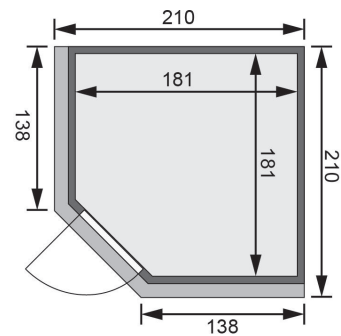

B

DRAUFSICHT

(in cm)