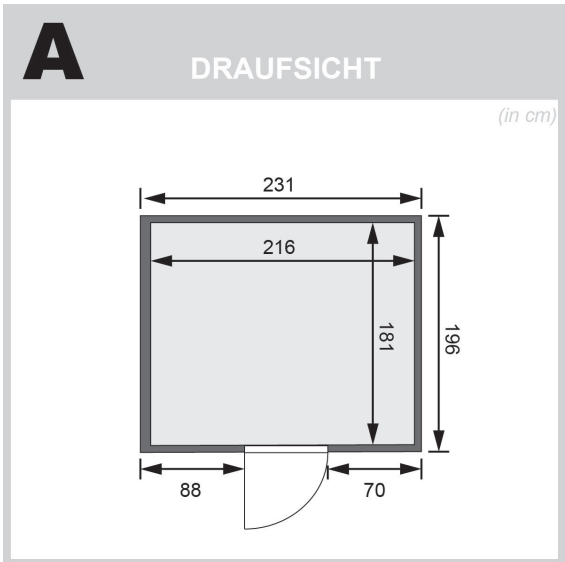

Öffnungsrichtung Tür

rechts und links anschlagbar

Verpackungsmaße mm/Gewicht kg

325x240x120x1,5

Anzahl der Kopfstützen

1 Stk.

SPIEGELBARER AUFBAU MÖGLICH

BRONZIERTE GANZGLASTÜR