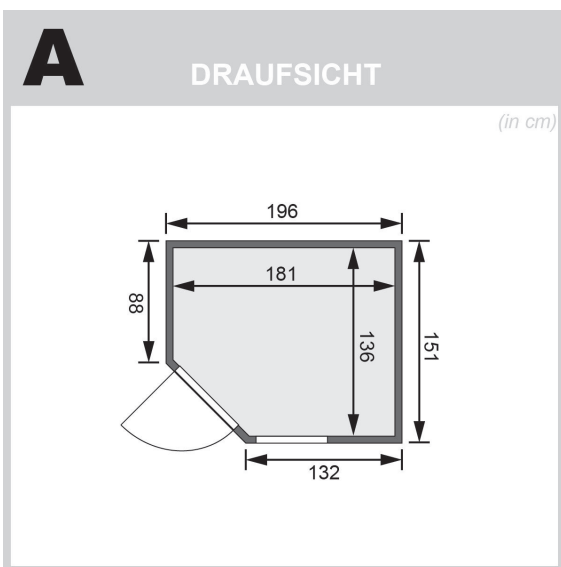

68 MM
Classic

- Optional mit attraktivem Dachkranz einschließlich 2 LED-Strips
- Inkl. Bänke und Kopfstütze aus hochwertigem Espenholz
- Ofenschutz aus Massivholz
- Einfache und praktische Elementbauweise aus 68 mm starken Wändenelementen
- Inkl. 42 mm starker Mineralwollmatten
- Schichten aus naturbelassener, langsam wachsender, nordischer Fichte
- 8 mm Soundtür aus Ernscheibensicherheitsglas
- Türdichtung aus Massivholz
- Bewährte Magnetverschlussstechnik
- Türbeschläge mittels Exzenter justierbar

Die Abbildung dient lediglich der datentechnischen Information und bildet nicht den tatsächlichen Artikel ab.