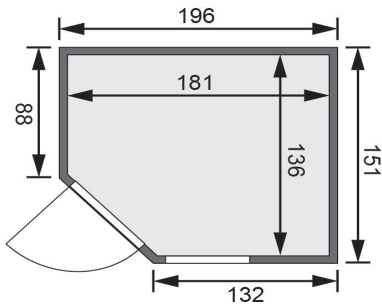

A

DRAUFSICHT

(in cm)

68 MM

Classic

- Ofenschutz aus Massivholz

DIE BESONDERHEITEN UNSERES

9 kW Ofen Finnisch

- Easy Finnisch Steuergerät
- Stufenlos umschalten der Temperatur
- Anschluss für Kabinenbeleuchtung
- Zwei Sensoren-Technik zur Temperaturmessung
- Maße (BxHxT): 23,5 x 19,5 x 7,5 cm