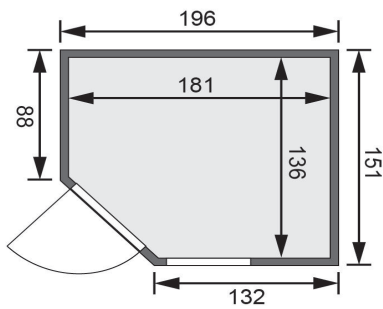

A

DRAUFSICHT

(in cm)