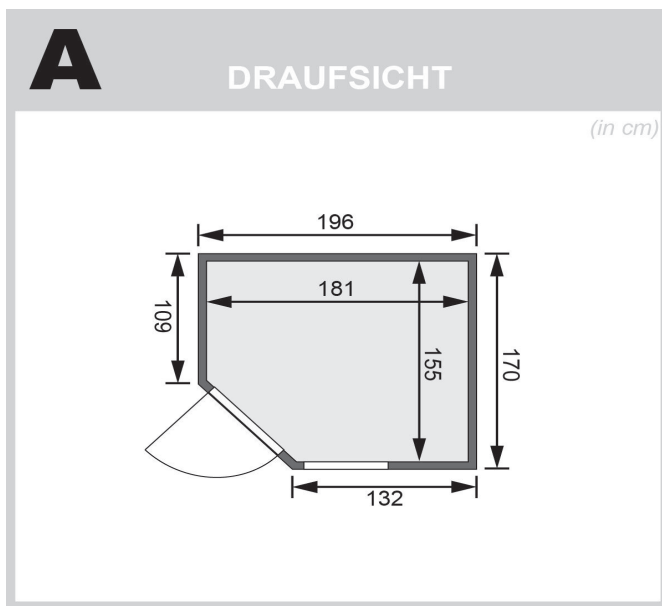

68 MM
Classic

- Optional mit attraktivem Dachkranz einschließlich 3 LED-Spots
- Inkl. Bänke und Kopfstütze aus hochwertigem Espenholz
- Ofenschutz aus Massivholz
- Einfache und praktische Elementbauweise aus 68 mm starken Wandelementen
- Inkl. 42 mm starker Mineraldämmwolle
- Sichtseiten aus naturbelassener, langsam wachsender, nordischer Fichte
- 8 mm Saunafolie aus Einselebensdauerhitzebeständigem Glas
- Türdichtung aus Massivholz
- Bewehrte Magnetverschlussmechanik
- Türbeschläge mittels Exzenter justierbar

Die Abbildung dient lediglich der datentechnischen Information und bildet nicht den tatsächlichen Artikel ab.