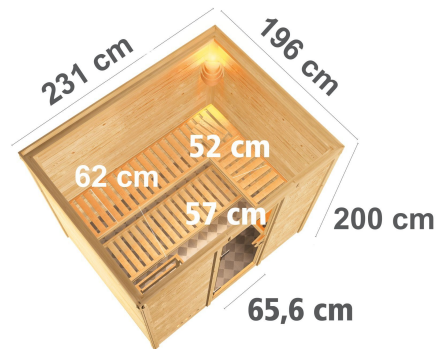

38 MM Comfort

- Optional mit attraktivem Dualkanal einstrahlend 3 LED-Spots
- Inkl. Bänke aus hochwertigem Epenholz
- Extra breite Oberlage mit 62 cm Breite
- Modernes Steck-Schraubsystem aus 38 mm starken Bolzen
- Konstruktion aus naturbelassener, langjähriger, nordischer Fichte
- 8 mm Saunestein aus Sicherheitsglas
- Türabstimm aus Massivholz
- Bewährte Magnetschloss-technik
- Türschlösser mittels Exzenter justierbar
- Ofenschutz aus hochwertigem Epenholz

Die Abbildung dient lediglich der datentechnischen Information und bildet nicht den tatsächlichen Artikel ab.