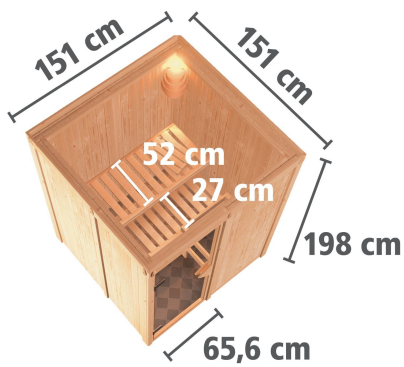

Produktinformation

Sauna Minja Artikel-Nr. 59775

Dachkranz
ohne Dachkranz

Saunatür
Bronzierte Ganzglastür

Saunaofen
ohne Ofen

Kopfstütze Material	Espe
Außenmaß Tiefe	151 cm
Grundfläche	2,3 m ²
Umbauter Raum	3,8 m ³
Tür Scheibenfarbe	bronziert
Bank 1 Tiefe	52 cm
Liegeplätze	1
Spiegelbar	ja
Innenmaß Breite	136 cm
Innenmaß Höhe	192 cm
Außenmaß Höhe	198 cm
Bauweise	vormontierte Elemente
Anzahl Bänke	2 Stk.
Durchgangsmaß Höhe	173 cm
Ofenschutz Tiefe	51 cm
Material	Nordische Fichte
Verpackungsmaße mm/Gewicht kg	880x570x440x30,6
Verpackungsmaße mm/Gewicht kg	1920x810x270x45
Verpackungsmaße mm/Gewicht kg	2020x1200x650x250
Außenmaß Breite	151 cm
Ofenschutz Breite	60 cm
Sitzplätze	2
Ofenschutz Material	nordische Fichte
Bank Material	Espe
Tür Höhe	175 cm
Ofenschutz Höhe	80 cm
Innenmaß Tiefe	136 cm
Position Tür und Zuluft tauschbar	ja
Saunadach Dämmung	42 mm
Bank 3 Tiefe	-
Einstiegsart	Fronteinstieg
Saunadach Bauweise	vormontierte Elemente
Türart	Ganzglastür
Durchgangsmaß Breite	64 cm
Öffnungsrichtung Tür	rechts und links anschlagbar
Anzahl der Kopfstützen	1 Stk.
Bank 2 Tiefe	27 cm

68 MM ELEMENT- BAUWEISE

- 01 Einfache Montage
- 02 Innenliegende Rahmenkonstruktion
- 03 42 mm starke Mineraldämmwolle
- 04 Innen- und Sichtseiten mit 12,5 mm Spezial-Softline-Profilholz

68 MM

Plug & Play Saunen