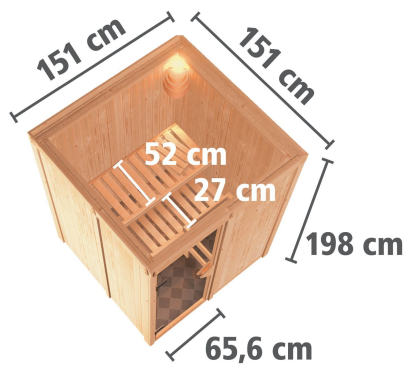

Produktinformation

Sauna Minja Artikel-Nr. 59775

Dachkranz
ohne Dachkranz

Saunatür
Bronzierte Ganzglastür

Saunaofen
ohne Ofen

Kopfstütze Material	Espe
Außenmaß Tiefe	151 cm
Grundfläche	2,3 m ²
Umbauter Raum	3,8 m ³
Tür Scheibenfarbe	bronziert
Bank 1 Tiefe	52 cm
Liegeplätze	1
Spiegelbar	ja
Innenmaß Breite	136 cm
Innenmaß Höhe	192 cm
Außenmaß Höhe	198 cm
Bauweise	vormontierte Elemente
Anzahl Bänke	2 Stk.
Durchgangsmaß Höhe	173 cm
Ofenschutz Tiefe	51 cm
Material	Nordische Fichte
Verpackungsmaße mm/Gewicht kg	880x570x440x30,6
Verpackungsmaße mm/Gewicht kg	1920x810x270x45
Verpackungsmaße mm/Gewicht kg	2020x1200x650x250
Außenmaß Breite	151 cm
Ofenschutz Breite	60 cm
Sitzplätze	2
Ofenschutz Material	nordische Fichte
Bank Material	Espe
Tür Höhe	175 cm
Ofenschutz Höhe	80 cm
Innenmaß Tiefe	136 cm
Position Tür und Zuluft tauschbar	ja
Saunadach Dämmung	42 mm
Bank 3 Tiefe	-
Einstiegsart	Fronteinstieg
Saunadach Bauweise	vormontierte Elemente
Türart	Ganzglastür
Durchgangsmaß Breite	64 cm
Öffnungsrichtung Tür	rechts und links anschlagbar
Anzahl der Kopfstützen	1 Stk.
Bank 2 Tiefe	27 cm

68 MM ELEMENT- BAUWEISE

- 01 Einfache Montage
- 02 Innenliegende Rahmenkonstruktion
- 03 42 mm starke Mineraldämmwolle
- 04 Innen- und Sichtseiten mit 12,5 mm Spezial-Softline-Profilholz

68 MM

Plug & Play Saunen