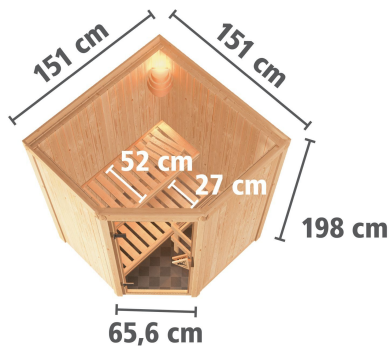

DIE BESONDERHEITEN UNSERES

Plug&Play 3,6kW Bio-Kombiofen

- Steckerfertig
- Inkl. Kabel
- Maße [BxHxT]: 31 x 46 x 46 cm
- kombinierbar mit Steuerung Easy Bio P&P
- Temperaturwahl von 50 - 80 °C
- inkl. 18 kg Saunasteine (Diabas)
- Verdampferleistung von 1200 Watt
- TÜV und VDE geprüft
- 230 Volt
- Keine Elektrikerkosten
- Keine aufwendigen Umbauten