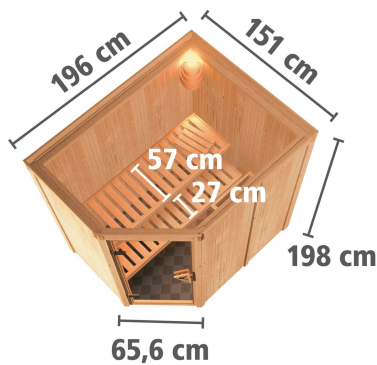

68 MM ELEMENT-BAUWEISE

1. 01 Einfache Montage
2. 02 Innenliegende Rahmenkonstruktion
3. 03 42 mm starke Mineraldämmwolle
4. 04 Innen- und Sichtseiten mit 12,5 mm Spezial-Softline-Profilholz