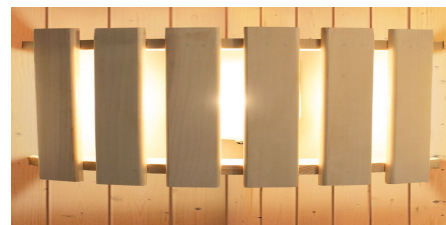

Produktinformation

**Saunaleuchte Modern
Artikel-Nr. 59853**

DIE BESONDERHEITEN UNSERER

Saunaleuchte modern

- Holzschirm aus Massivholz
- Maße (LxBxH):
30 x 9 x 28 cm
- Platzsparend durch montage
in der Saunaecke
- robustes und haltbares
Aluminium-Druckguss-Gehäuse
(Schutzart IP 54)
- 230 V~
- 50 Hz
- max. 40 W
- E27 Gewinde