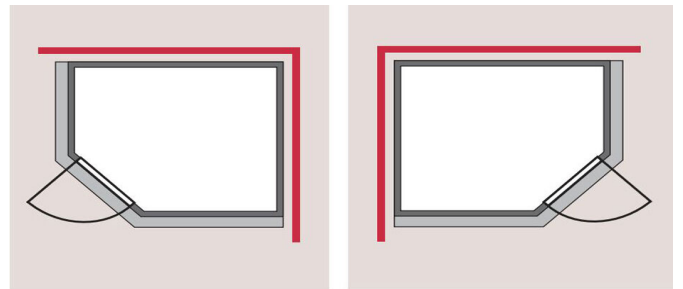

Produktinformation

Sauna Ainur Artikel-Nr. 6099

Dachkranz
mit Dachkranz

Saunaofen
ohne Ofen

Bank 1 Tiefe	57 cm
Innenmaß Breite	216 cm
Kopfstütze Material	Espe
Liegeplätze	3
Tür Scheibenfarbe	bronziert
Innenmaß Tiefe	181 cm
Grundfläche	3,7 m ²
Bank 3 Tiefe	57 cm
Position Tür und Zuluft tauschbar	nein
Spiegelbar	ja
Außenmaß Tiefe	210 cm
Innenmaß Höhe	192 cm
Außenmaß Höhe	202 cm
Bank 2 Tiefe	57 cm
Einstiegsart	EckEinstieg
Bauweise	vormontierte Elemente
Durchgangsmaß Höhe	173 cm
Material	Nordische Fichte
Verpackungsmaße mm/Gewicht kg	560x460x460x14
Sitzplätze	5
Ofenschutz Material	nordische Fichte
Verpackungsmaße mm/Gewicht kg	385x290x140x20
Bank Material	Espe
Tür Höhe	175 cm
Ofenschutz Höhe	59 cm
Ofenschutz Tiefe	47,4 cm
Verpackungsmaße mm/Gewicht kg	1830x150x150x11
Ofenschutz Breite	61,2 cm
Umbauter Raum	7,4 m ³
Saunadach Dämmung	42 mm
Saunadach Bauweise	vormontierte Elemente
Außenmaß Breite	245 cm
Türart	Ganzglastür
Anzahl Bänke	3 Stk.
Durchgangsmaß Breite	64 cm
Öffnungsrichtung Tür	rechts und links anschlagbar
Verpackungsmaße mm/Gewicht kg	325x240x120x1,5
Verpackungsmaße mm/Gewicht kg	2260x1220x910x451
Anzahl der Kopfstützen	1 Stk.

68 MM
Superior

- Optional mit attraktivem Dachkranz einschließlich 3 LED-Strips
- Inkl. 4 isolierter Premium-Fenster
- Exklusive Design-Innenausstattung aus massivem Eschenholz inkl. Rückenlehnen, Bankblenden und Oberlichtgitter in modernem Design
- Einfache und praktische Elementbauweise aus 68 mm starken Wandelementen
- Inkl. 42 mm starker Mineraldämmwolle
- Schichten aus naturbelassener, langsam wachsender, nördlicher Fichte
- 8 mm breite Saunabänke aus Eschenbrettschichtglas
- Türgriffe aus Massivholz
- Türbeschläge mittels Exzenter justierbar

Die Abbildung dient lediglich der datentechnischen Information und bildet nicht den tatsächlichen Artikel ab.

B

DRAUFSICHT

(in cm)

**SPIEGELBARER
Aufbau möglich**