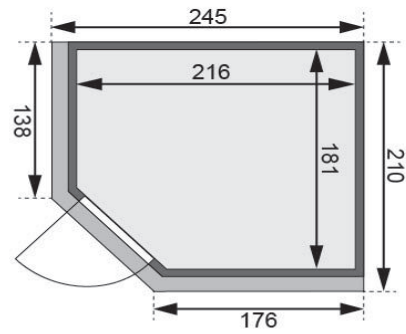

Produktinformation

Sauna Ainur Artikel-Nr. 6099

Dachkranz
mit Dachkranz

Saunaofen
ohne Ofen

Bank 1 Tiefe	57 cm
Innenmaß Breite	216 cm
Kopfstütze Material	Espe
Liegeplätze	3
Tür Scheibenfarbe	bronziert
Innenmaß Tiefe	181 cm
Grundfläche	3,7 m ²
Bank 3 Tiefe	57 cm
Position Tür und Zuluft tauschbar	nein
Spiegelbar	ja
Außenmaß Tiefe	210 cm
Innenmaß Höhe	192 cm
Außenmaß Höhe	202 cm
Bank 2 Tiefe	57 cm
Einstiegsart	EckEinstieg
Bauweise	vormontierte Elemente
Durchgangsmaß Höhe	173 cm
Material	Nordische Fichte
Verpackungsmaße mm/Gewicht kg	560x460x460x14
Sitzplätze	5
Ofenschutz Material	nordische Fichte
Verpackungsmaße mm/Gewicht kg	385x290x140x20
Bank Material	Espe
Tür Höhe	175 cm
Ofenschutz Höhe	59 cm
Ofenschutz Tiefe	47,4 cm
Verpackungsmaße mm/Gewicht kg	1830x150x150x11
Ofenschutz Breite	61,2 cm
Umbauter Raum	7,4 m ³
Saunadach Dämmung	42 mm
Saunadach Bauweise	vormontierte Elemente
Außenmaß Breite	245 cm
Türart	Ganzglastür
Anzahl Bänke	3 Stk.
Durchgangsmaß Breite	64 cm
Öffnungsrichtung Tür	rechts und links anschlagbar
Verpackungsmaße mm/Gewicht kg	325x240x120x1,5
Verpackungsmaße mm/Gewicht kg	2260x1220x910x451
Anzahl der Kopfstützen	1 Stk.

Die Abbildung dient lediglich der datentechnischen Information und bildet nicht den tatsächlichen Artikel ab.

B

DRAUFSICHT

(in cm)

**SPIEGELBARER
Aufbau möglich**