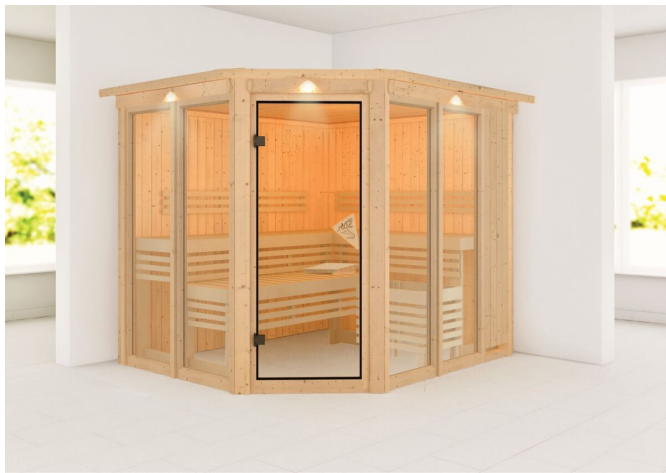

Produktinformation

Sauna Ainur Artikel-Nr. 6099

Dachkranz
mit Dachkranz

Saunaofen
ohne Ofen

Bank 1 Tiefe	57 cm
Innenmaß Breite	216 cm
Kopfstütze Material	Espe
Liegeplätze	3
Tür Scheibenfarbe	bronziert
Innenmaß Tiefe	181 cm
Grundfläche	3,7 m ²
Bank 3 Tiefe	57 cm
Position Tür und Zuluft tauschbar	nein
Spiegelbar	ja
Außenmaß Tiefe	210 cm
Innenmaß Höhe	192 cm
Außenmaß Höhe	202 cm
Bank 2 Tiefe	57 cm
Einstiegsart	EckEinstieg
Bauweise	vormontierte Elemente
Durchgangsmaß Höhe	173 cm
Material	Nordische Fichte
Verpackungsmaße mm/Gewicht kg	560x460x460x14
Sitzplätze	5
Ofenschutz Material	nordische Fichte
Verpackungsmaße mm/Gewicht kg	385x290x140x20
Bank Material	Espe
Tür Höhe	175 cm
Ofenschutz Höhe	59 cm
Ofenschutz Tiefe	47,4 cm
Verpackungsmaße mm/Gewicht kg	1830x150x150x11
Ofenschutz Breite	61,2 cm
Umbauter Raum	7,4 m ³
Saunadach Dämmung	42 mm
Saunadach Bauweise	vormontierte Elemente
Außenmaß Breite	245 cm
Türart	Ganzglastür
Anzahl Bänke	3 Stk.
Durchgangsmaß Breite	64 cm
Öffnungsrichtung Tür	rechts und links anschlagbar
Verpackungsmaße mm/Gewicht kg	325x240x120x1,5
Verpackungsmaße mm/Gewicht kg	2260x1220x910x451
Anzahl der Kopfstützen	1 Stk.

68 MM
Superior

- Optional mit attraktivem Dachkranz einschließlich 3 LED-Strips
- Inkl. 4 isolierter Premium-Fenster
- Exklusive Design-Innenausstattung aus massivem Eschenholz inkl. Rückenlehnen, Bankblenden und Oberlichtgitter in modernem Design
- Einfache und praktische Elementbauweise aus 68 mm starken Wandelementen
- Inkl. 42 mm starker Mineraldämmwolle
- Schichten aus naturbelassener, langsam wachsender, nördlicher Fichte
- 8 mm breite Saunabänke aus Eschenbrettschichtglas
- Türgriffe aus Massivholz
- Türbeschläge mittels Exzenter justierbar

Die Abbildung dient lediglich der datentechnischen Information und bildet nicht den tatsächlichen Artikel ab.

B

DRAUFSICHT

(in cm)

**SPIEGELBARER
Aufbau möglich**