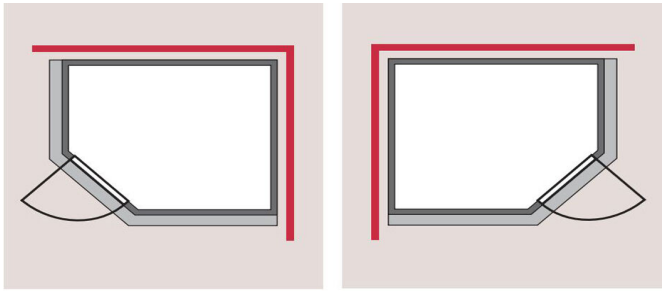

Produktinformation

Sauna Ainur Artikel-Nr. 6102

Dachkranz
ohne Dachkranz

Saunaofen
9 kW Bio Ofen + Steuergerät Easy
Bio

Bank 1 Tiefe	57 cm
Innenmaß Breite	216 cm
Kopfstütze Material	Espe
Liegeplätze	3
Tür Scheibenfarbe	bronziert
Innenmaß Tiefe	181 cm
Grundfläche	3,7 m ²
Bank 3 Tiefe	57 cm
Position Tür und Zuluft tauschbar	nein
Spiegelbar	ja
Innenmaß Höhe	192 cm
Außenmaß Höhe	198 cm
Bank 2 Tiefe	57 cm
Typ Ofen	9 KW Bio externe Steuerung
Einstiegsart	EckEinstieg
Bauweise	vormontierte Elemente
Durchgangsmaß Höhe	173 cm
Material	Nordische Fichte
Außenmaß Breite	231 cm
Verpackungsmaße mm/Gewicht kg	560x460x460x14
Außenmaß Tiefe	196 cm
Ofensteuerung	extern Easy Bio
Sitzplätze	5
Ofenschutz Material	nordische Fichte
Verpackungsmaße mm/Gewicht kg	385x290x140x20
Bank Material	Espe
Tür Höhe	175 cm
Ofenschutz Höhe	59 cm
Ofenschutz Tiefe	47,4 cm
Verpackungsmaße mm/Gewicht kg	1830x150x150x11
Ofenschutz Breite	61,2 cm
Umbauter Raum	7,4 m ³
Saunadach Dämmung	42 mm
Saunadach Bauweise	vormontierte Elemente
Türart	Ganzglastür
Anzahl Bänke	3 Stk.
Durchgangsmaß Breite	64 cm
Öffnungsrichtung Tür	rechts und links anschlagbar
Verpackungsmaße mm/Gewicht kg	325x240x120x1,5
Verpackungsmaße mm/Gewicht kg	2260x1220x910x451
Anzahl der Kopfstützen	1 Stk.

BRONZIERTE GANZGLASTÜR

- 01 Türrahmen aus Massivholz
- 02 8 mm starkes Einscheibensicherheitsglas
- 03 Rechts und links anschlagbar
- 04 Türbeschläge justierbar
- 05 Bewährte Magnetverschlusstechnik

SPIEGELBARER Aufbau möglich