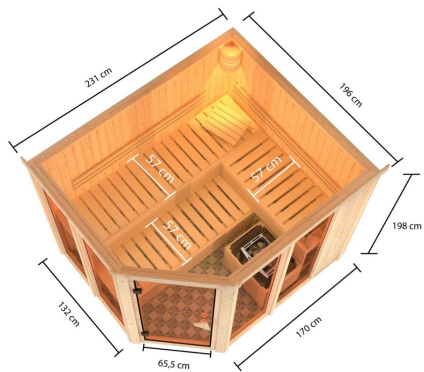

Produktinformation

Sauna Ainur Artikel-Nr. 6102

Dachkranz
ohne Dachkranz

Saunaofen
9 kW Bio Ofen + Steuergerät Easy
Bio

Bank 1 Tiefe	57 cm
Innenmaß Breite	216 cm
Kopfstütze Material	Espe
Liegeplätze	3
Tür Scheibenfarbe	bronziert
Innenmaß Tiefe	181 cm
Grundfläche	3,7 m ²
Bank 3 Tiefe	57 cm
Position Tür und Zuluft tauschbar	nein
Spiegelbar	ja
Innenmaß Höhe	192 cm
Außenmaß Höhe	198 cm
Bank 2 Tiefe	57 cm
Typ Ofen	9 KW Bio externe Steuerung
Einstiegsart	EckEinstieg
Bauweise	vormontierte Elemente
Durchgangsmaß Höhe	173 cm
Material	Nordische Fichte
Außenmaß Breite	231 cm
Verpackungsmaße mm/Gewicht kg	560x460x460x14
Außenmaß Tiefe	196 cm
Ofensteuerung	extern Easy Bio
Sitzplätze	5
Ofenschutz Material	nordische Fichte
Verpackungsmaße mm/Gewicht kg	385x290x140x20
Bank Material	Espe
Tür Höhe	175 cm
Ofenschutz Höhe	59 cm
Ofenschutz Tiefe	47,4 cm
Verpackungsmaße mm/Gewicht kg	1830x150x150x11
Ofenschutz Breite	61,2 cm
Umbauter Raum	7,4 m ³
Saunadach Dämmung	42 mm
Saunadach Bauweise	vormontierte Elemente
Türart	Ganzglastür
Anzahl Bänke	3 Stk.
Durchgangsmaß Breite	64 cm
Öffnungsrichtung Tür	rechts und links anschlagbar
Verpackungsmaße mm/Gewicht kg	325x240x120x1,5
Verpackungsmaße mm/Gewicht kg	2260x1220x910x451
Anzahl der Kopfstützen	1 Stk.

BRONZIERTE GANZGLASTÜR

- 01 Türrahmen aus Massivholz
- 02 8 mm starkes Einscheibensicherheitsglas
- 03 Rechts und links anschlagbar
- 04 Türbeschläge justierbar
- 05 Bewährte Magnetverschlusstechnik

SPIEGELBARER Aufbau möglich