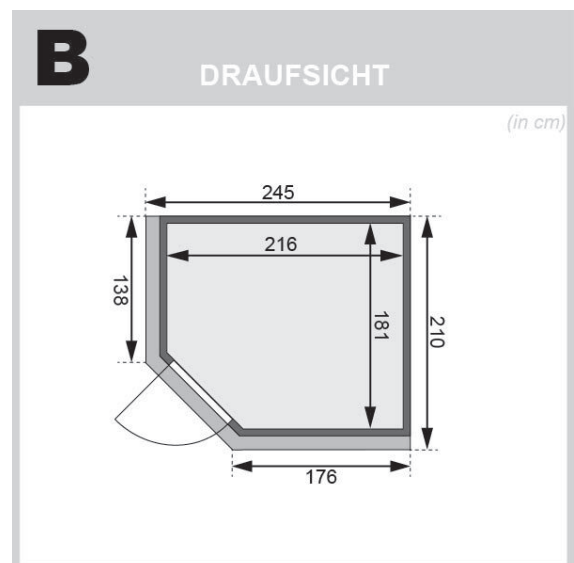

## Sauna Ainur Artikel-Nr. 6104

Saunaofen  
9 kW finnisch Ofen + Steuergerät  
Easy Finnisch

Dachkranz  
mit Dachkranz

Bank 1 Tiefe	57 cm
Innenmaß Breite	216 cm
Kopfstütze Material	Espe
Liegeplätze	3
Tür Scheibenfarbe	bronziert
Innenmaß Tiefe	181 cm
Grundfläche	3,7 m <sup>2</sup>
Bank 3 Tiefe	57 cm
Position Tür und Zuluft tauschbar	nein
Spiegelbar	ja
Außenmaß Tiefe	210 cm
Innenmaß Höhe	192 cm
Außenmaß Höhe	202 cm
Bank 2 Tiefe	57 cm
Einstiegsart	EckEinstieg
Bauweise	vormontierte Elemente
Durchgangsmaß Höhe	173 cm
Material	Nordische Fichte
Verpackungsmaße mm/Gewicht kg	560x460x460x14
Sitzplätze	5
Ofenschutz Material	nordische Fichte
Verpackungsmaße mm/Gewicht kg	385x290x140x20
Bank Material	Espe
Tür Höhe	175 cm
Ofenschutz Höhe	59 cm
Ofenschutz Tiefe	47,4 cm
Verpackungsmaße mm/Gewicht kg	1830x150x150x11
Ofenschutz Breite	61,2 cm
Umbauter Raum	7,4 m <sup>3</sup>
Saunadach Dämmung	42 mm
Saunadach Bauweise	vormontierte Elemente
Außenmaß Breite	245 cm
Türart	Ganzglastür
Anzahl Bänke	3 Stk.
Ofensteuerung	extern Easy Finnisch
Durchgangsmaß Breite	64 cm
Öffnungsrichtung Tür	rechts und links anschlagbar
Typ Ofen	9 KW externe Steuerung
Verpackungsmaße mm/Gewicht kg	325x240x120x1,5
Verpackungsmaße mm/Gewicht kg	2260x1220x910x451
Anzahl der Kopfstützen	1 Stk.

### 9 kW Ofen Finnisch

- Inkl. 18 kg Saunasteine (Diabas)
- Klassisch finnischer Saunabetrieb
- TÜV und VDE geprüft

- Feueraluminierter Innenmantel
- Rückwand und Elektroanschlusskasten aus feueraluminiertem Stahl
- Maße [BxHxT]: 41 x 50 x 37 cm

- Easy Finnisch Steuergerät
- Stufenloses Umschalten der Temperatur
- Anschluss für Kabinenbeleuchtung
- Zwei Sensoren-Technik zur Temperaturmessung
- Maße [BxHxT]: 23,5 x 19,5 x 7,5 cm

Innenliegende  
Rahmenkonstruktion