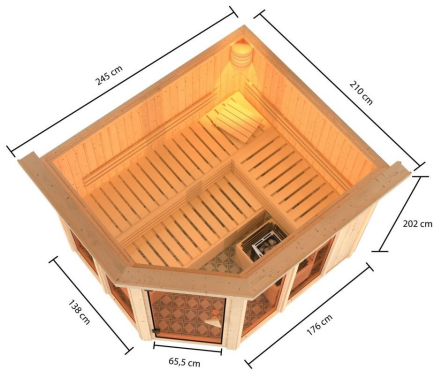

## Sauna Ainur Artikel-Nr. 6104

Saunaofen  
9 kW finnisch Ofen + Steuergerät  
Easy Finnisch

Dachkranz  
mit Dachkranz

Bank 1 Tiefe	57 cm
Innenmaß Breite	216 cm
Kopfstütze Material	Espe
Liegeplätze	3
Tür Scheibenfarbe	bronziert
Innenmaß Tiefe	181 cm
Grundfläche	3,7 m <sup>2</sup>
Bank 3 Tiefe	57 cm
Position Tür und Zuluft tauschbar	nein
Spiegelbar	ja
Außenmaß Tiefe	210 cm
Innenmaß Höhe	192 cm
Außenmaß Höhe	202 cm
Bank 2 Tiefe	57 cm
Einstiegsart	EckEinstieg
Bauweise	vormontierte Elemente
Durchgangsmaß Höhe	173 cm
Material	Nordische Fichte
Verpackungsmaße mm/Gewicht kg	560x460x460x14
Sitzplätze	5
Ofenschutz Material	nordische Fichte
Verpackungsmaße mm/Gewicht kg	385x290x140x20
Bank Material	Espe
Tür Höhe	175 cm
Ofenschutz Höhe	59 cm
Ofenschutz Tiefe	47,4 cm
Verpackungsmaße mm/Gewicht kg	1830x150x150x11
Ofenschutz Breite	61,2 cm
Umbauter Raum	7,4 m <sup>3</sup>
Saunadach Dämmung	42 mm
Saunadach Bauweise	vormontierte Elemente
Außenmaß Breite	245 cm
Türart	Ganzglastür
Anzahl Bänke	3 Stk.
Ofensteuerung	extern Easy Finnisch
Durchgangsmaß Breite	64 cm
Öffnungsrichtung Tür	rechts und links anschlagbar
Typ Ofen	9 KW externe Steuerung
Verpackungsmaße mm/Gewicht kg	325x240x120x1,5
Verpackungsmaße mm/Gewicht kg	2260x1220x910x451
Anzahl der Kopfstützen	1 Stk.

### 9 kW Ofen Finnisch

- Inkl. 18 kg Saunasteine (Diabas)
- Klassisch finnischer Saunabetrieb
- TÜV und VDE geprüft

- Feueraluminierter Innenmantel
- Rückwand und Elektroanschlusskasten aus feueraluminiertem Stahl
- Maße [BxHxT]: 41 x 50 x 37 cm

- Easy Finnisch Steuergerät
- Stufenloses Umschalten der Temperatur
- Anschluss für Kabinenbeleuchtung
- Zwei Sensoren-Technik zur Temperaturmessung
- Maße [BxHxT]: 23,5 x 19,5 x 7,5 cm

Innenliegende  
Rahmenkonstruktion