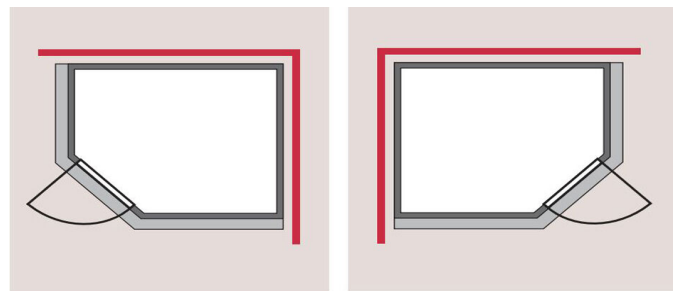

## Sauna Ainur Artikel-Nr. 6104

Saunaofen  
9 kW finnisch Ofen + Steuergerät  
Easy Finnisch

Dachkranz  
mit Dachkranz

Bank 1 Tiefe	57 cm
Innenmaß Breite	216 cm
Kopfstütze Material	Espe
Liegeplätze	3
Tür Scheibenfarbe	bronziert
Innenmaß Tiefe	181 cm
Grundfläche	3,7 m <sup>2</sup>
Bank 3 Tiefe	57 cm
Position Tür und Zuluft tauschbar	nein
Spiegelbar	ja
Außenmaß Tiefe	210 cm
Innenmaß Höhe	192 cm
Außenmaß Höhe	202 cm
Bank 2 Tiefe	57 cm
Einstiegsart	EckEinstieg
Bauweise	vormontierte Elemente
Durchgangsmaß Höhe	173 cm
Material	Nordische Fichte
Verpackungsmaße mm/Gewicht kg	560x460x460x14
Sitzplätze	5
Ofenschutz Material	nordische Fichte
Verpackungsmaße mm/Gewicht kg	385x290x140x20
Bank Material	Espe
Tür Höhe	175 cm
Ofenschutz Höhe	59 cm
Ofenschutz Tiefe	47,4 cm
Verpackungsmaße mm/Gewicht kg	1830x150x150x11
Ofenschutz Breite	61,2 cm
Umbauter Raum	7,4 m <sup>3</sup>
Saunadach Dämmung	42 mm
Saunadach Bauweise	vormontierte Elemente
Außenmaß Breite	245 cm
Türart	Ganzglastür
Anzahl Bänke	3 Stk.
Ofensteuerung	extern Easy Finnisch
Durchgangsmaß Breite	64 cm
Öffnungsrichtung Tür	rechts und links anschlagbar
Typ Ofen	9 KW externe Steuerung
Verpackungsmaße mm/Gewicht kg	325x240x120x1,5
Verpackungsmaße mm/Gewicht kg	2260x1220x910x451
Anzahl der Kopfstützen	1 Stk.

### BRONZIERTE GANZGLASTÜR

- 01 Türrahmen aus Massivholz
- 02 8 mm starkes Einscheibensicherheitsglas
- 03 Rechts und links anschlagbar
- 04 Türbeschläge justierbar
- 05 Bewährte Magnetverschlusstechnik

**SPIEGELBARER  
Aufbau möglich**

- Easy Finnisch Steuergerät
- Stufenloses Umschalten der Temperatur
- Anschluss für Kabinenbeleuchtung
- Zwei Sensoren-Technik zur Temperaturmessung
- Maße [BxHxT]: 23,5 x 19,5 x 7,5 cm

Innenliegende  
Rahmenkonstruktion