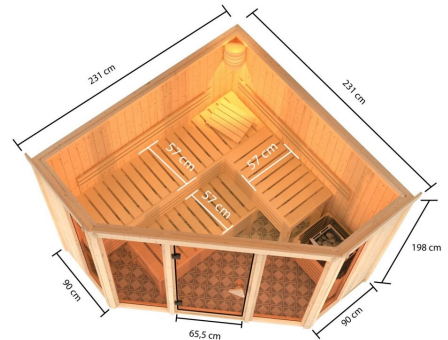

Superior

- Optional mit ornamentalem Dachkranz einschließlich 3 LED-Strips
- Inkl. 4 bronziertes Premium-Fenster
- Exklusive Design-Innenzustattung aus massivem Espeholz inkl. Rückenlehnen, Bankbänken und Oberlichtgitter in modernem Design
- Einfache und praktische Elementbauweise aus 68 mm starken Wandelementen
- Inkl. 42 mm starker Mineralwolle
- Schieber aus naturbelassener, langsam wachsender, nördlicher Fichte
- 8 mm bronzierte Soundtür aus Einschleibersicherheitsglas
- Türabstreifen aus Messingholz
- Bewährte Magnetverschlusstechnik
- Türbeschläge mittels Exzenter justierbar