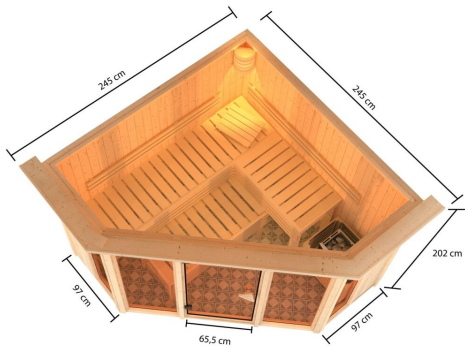

## Sauna Alcinda Artikel-Nr. 6109

Dachkranz  
mit Dachkranz

Saunaofen  
ohne Ofen

Bank 1 Tiefe	57 cm
Innenmaß Breite	216 cm
Kopfstütze Material	Espe
Liegeplätze	3
Ofenschutz Material	Espe
Tür Scheibenfarbe	bronziert
Verpackungsmaße mm/Gewicht kg	560x460x460x17
Bank 3 Tiefe	57 cm
Position Tür und Zuluft tauschbar	nein
Innenmaß Tiefe	216 cm
Außenmaß Tiefe	245 cm
Innenmaß Höhe	192 cm
Verpackungsmaße mm/Gewicht kg	2300x1250x780x409
Außenmaß Höhe	202 cm
Bank 2 Tiefe	57 cm
Einstiegsart	EckEinstieg
Bauweise	vormontierte Elemente
Durchgangsmaß Höhe	173 cm
Material	Nordische Fichte
Grundfläche	3,6 m <sup>2</sup>
Spiegelbar	nein
Umbauter Raum	7,3 m <sup>3</sup>
Sitzplätze	5
Verpackungsmaße mm/Gewicht kg	385x290x140x20
Bank Material	Espe
Tür Höhe	175 cm
Ofenschutz Höhe	59 cm
Ofenschutz Tiefe	47,4 cm
Ofenschutz Breite	61,2 cm
Saunadach Dämmung	42 mm
Saunadach Bauweise	vormontierte Elemente
Außenmaß Breite	245 cm
Türart	Ganzglastür
Anzahl Bänke	3 Stk.
Durchgangsmaß Breite	64 cm
Öffnungsrichtung Tür	rechts und links anschlagbar
Verpackungsmaße mm/Gewicht kg	325x240x120x1,5
Anzahl der Kopfstützen	1 Stk.

**68 MM**  
*Superior*

- Optional mit attraktivem Dachkranz einschließlich 3 LED-Spots
- Inkl. 4 bronziertes Premium-Fenster
- Exklusive Design-Innenausstattung aus massivem Espenholz inkl. Rückenlehnen, Banklenden und Ofenschutzgitter in modernem Design

- Einfache und praktische Elementbauweise aus 68 mm starken Wandelementen
- Inkl. 42 mm starker Mineraldämmwolle
- Sichtseiten aus naturbelassener, langsam wachsender, nordischer Fichte
- 8 mm bronziertes Saunaglas aus Einseilbenschleifglas
- Türrahmen aus Massivholz
- Bewährte Magnetschlussstechnik
- Türbeschläge mittels Exzenter justierbar