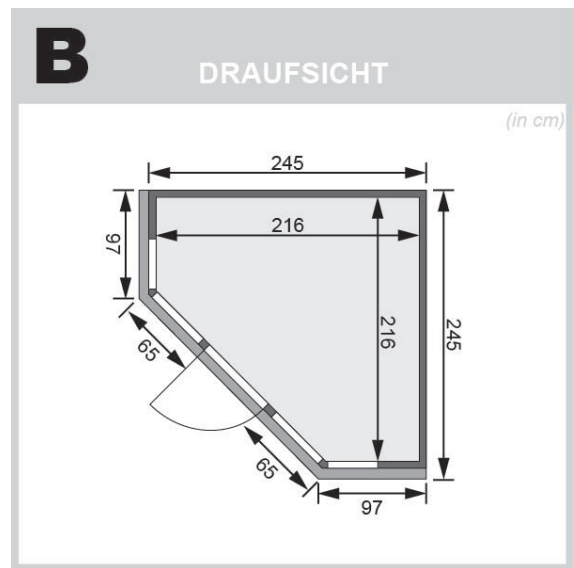

## Sauna Alcinda Artikel-Nr. 6109

Dachkranz  
mit Dachkranz

Saunaofen  
ohne Ofen

Bank 1 Tiefe	57 cm
Innenmaß Breite	216 cm
Kopfstütze Material	Espe
Liegeplätze	3
Ofenschutz Material	Espe
Tür Scheibenfarbe	bronziert
Verpackungsmaße mm/Gewicht kg	560x460x460x17
Bank 3 Tiefe	57 cm
Position Tür und Zuluft tauschbar	nein
Innenmaß Tiefe	216 cm
Außenmaß Tiefe	245 cm
Innenmaß Höhe	192 cm
Verpackungsmaße mm/Gewicht kg	2300x1250x780x409
Außenmaß Höhe	202 cm
Bank 2 Tiefe	57 cm
Einstiegsart	EckEinstieg
Bauweise	vormontierte Elemente
Durchgangsmaß Höhe	173 cm
Material	Nordische Fichte
Grundfläche	3,6 m <sup>2</sup>
Spiegelbar	nein
Umbauter Raum	7,3 m <sup>3</sup>
Sitzplätze	5
Verpackungsmaße mm/Gewicht kg	385x290x140x20
Bank Material	Espe
Tür Höhe	175 cm
Ofenschutz Höhe	59 cm
Ofenschutz Tiefe	47,4 cm
Ofenschutz Breite	61,2 cm
Saunadach Dämmung	42 mm
Saunadach Bauweise	vormontierte Elemente
Außenmaß Breite	245 cm
Türart	Ganzglastür
Anzahl Bänke	3 Stk.
Durchgangsmaß Breite	64 cm
Öffnungsrichtung Tür	rechts und links anschlagbar
Verpackungsmaße mm/Gewicht kg	325x240x120x1,5
Anzahl der Kopfstützen	1 Stk.

- Einfache und praktische Elementbauweise aus 68 mm starken Wandelementen
- Inkl. 42 mm starker Mineraldämmwolle
- Sichtseiten aus naturbelassener, langsam wachsender, nordischer Fichte
- 8 mm bronziertes Saunaglas aus Einseilbenschleifglas
- Türrahmen aus Massivholz
- Bewährte Magnetschlussstechnik
- Türbeschläge mittels Exzenter justierbar

Die Abbildung dient lediglich der datentechnischen Information und bildet nicht den tatsächlichen Artikel ab.