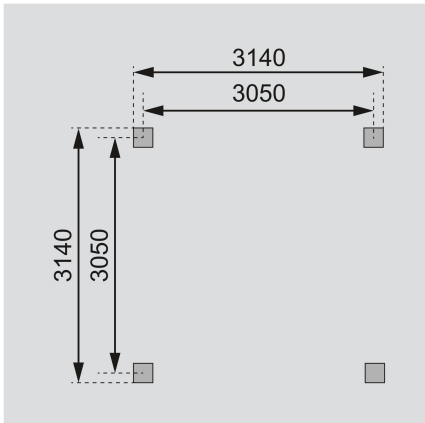

Produktinformation

Pavillon Granada Artikel-Nr. 61553

Dachschindeln
ohne Dachschindeln

Pfostenbreite	9 cm
Innenmaß Tiefe	296 cm
Dachbreite	377 cm
Material	Kesseldruckimprägniert
Schneelast	75 kg/m ²
Dachfläche	15,93 m ²
Grundform	quadratisch
Dachtiefe	377 cm
Dachneigung	20°
Verpackungsmaße mm/Gewicht kg	1000x340x55x223,2
Bedarf Schindeln	8 Pakete
Firsthöhe	303 cm
Anzahl Pfosten	4
Außenmaß Breite	314 cm
Pfostentiefe	9 cm
Dachform	Walmdach
Innenmaß Breite	296 cm
Umbauter Raum	24,6 m ³
Verpackungsmaße mm/Gewicht kg	3250x1200x420x463
Seitenhöhe	199 cm
Außenmaß Tiefe	314 cm

Fundamentplan Pfosten (in mm)

ECO Pavillons

• Dach aus Dachplatten

• Modelle in verschiedenen Formen erhältlich

• 9 x 9 cm kesseldruck-
imprägnierte Massiv-
holzpfosten inkl.
Querverbindern

Die Abbildung dient lediglich der darstellenden Information und bildet nicht den tatsächlichen Artikel ab.