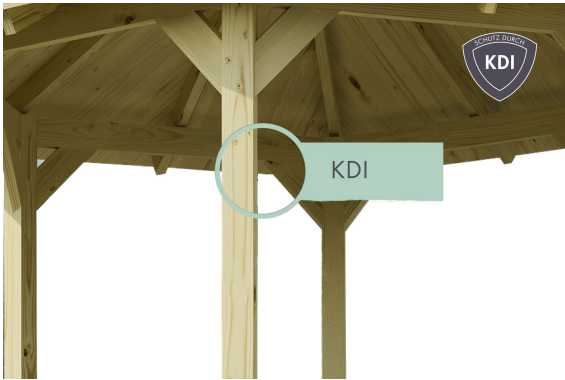

Produktinformation

Pavillon Granada Artikel-Nr. 61553

Dachschindeln
ohne Dachschindeln

Pfostenbreite	9 cm
Innenmaß Tiefe	296 cm
Dachbreite	377 cm
Material	Kesseldruckimprägniert
Schneelast	75 kg/m ²
Dachfläche	15,93 m ²
Grundform	quadratisch
Dachtiefe	377 cm
Dachneigung	20°
Verpackungsmaße mm/Gewicht kg	1000x340x55x223,2
Bedarf Schindeln	8 Pakete
Firsthöhe	303 cm
Anzahl Pfosten	4
Außenmaß Breite	314 cm
Pfostentiefe	9 cm
Dachform	Walmdach
Innenmaß Breite	296 cm
Umbauter Raum	24,6 m ³
Verpackungsmaße mm/Gewicht kg	3250x1200x420x463
Seitenhöhe	199 cm
Außenmaß Tiefe	314 cm

Fundamentplan Pfosten (in mm)

ECO Pavillons

• Dach aus Dachplatten

• Modelle in verschiedenen Formen erhältlich

• 9 x 9 cm kesseldruck-
imprägnierte Massiv-
holzpfosten inkl.
Querverbindern

Die Abbildung dient lediglich der darstellenden Information und bildet nicht den tatsächlichen Artikel ab.