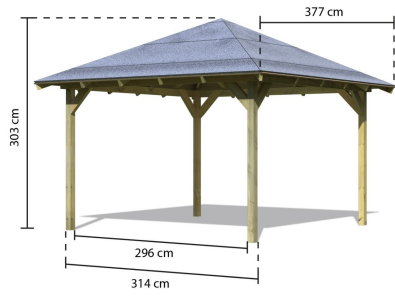

ECO Pavillons

• Dach aus Dachplatten

• Modelle in verschiedenen Formen erhältlich

• 9 x 9 cm kesseldruck-
imprägnierte Massiv-
holzpfosten inkl.
Querverbindern