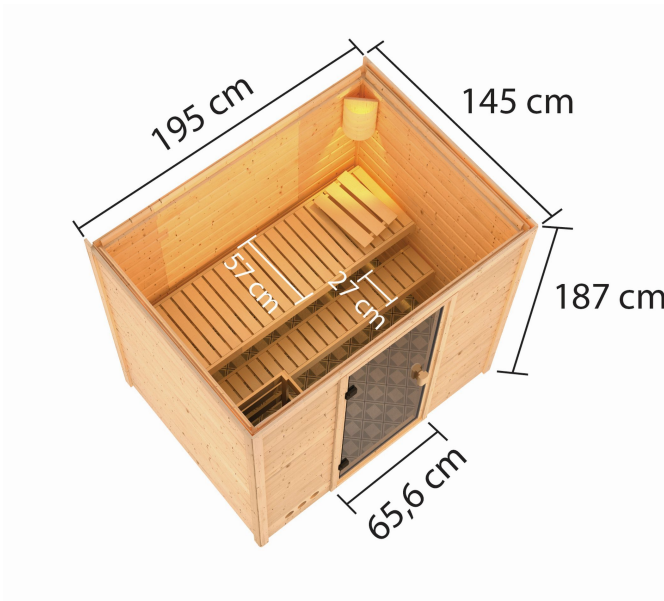

OFENSCHUTZGITTER CLASSIC

- 01 Aus hochwertiger nordischer Fichte
- 02 Besonders glatt gehobelt
- 03 Bietet optimalen Schutz

BRONZIERTE GANZGLASTÜR

- 01 Türrahmen aus Massivholz
- 02 8 mm starkes Einscheibensicherheitsglas
- 03 Rechts und links anschlagbar
- 04 Türbeschläge justierbar
- 05 Bewährte Magnetschluss-technik