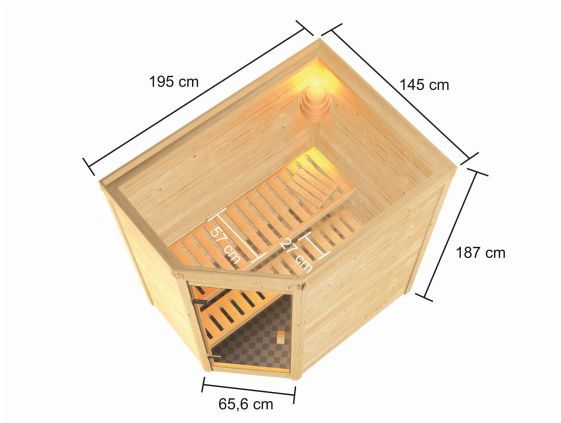

Produktinformation

Sauna Jella Artikel-Nr. 6166

Dachkranz
ohne Dachkranz

Saunaofen
ohne Ofen

Grundfläche	2,3 m ²
Außenmaß Höhe	187 cm
Tür Scheibenfarbe	bronziert
Außenmaß Tiefe	145 cm
Innenmaß Tiefe	135 cm
Position Tür und Zuluft tauschbar	nein
Bank Material	Fichte
Liegeplätze	1
Innenmaß Breite	185 cm
Bank 2 Tiefe	57 cm
Einstiegsart	EckEinstieg
Verpackungsmaße mm/Gewicht kg	830x460x340x30
Anzahl Bänke	2 Stk.
Material	Nordische Fichte
Tür Höhe	164 cm
Spiegelbar	nein
Sitzplätze	2
Ofenschutz Material	nordische Fichte
Außenmaß Breite	195 cm
Ofenschutz Tiefe	48 cm
Bauweise	Steck-Schraub-System
Wandstärke	38 mm
Ofenschutz Breite	58 cm
Verpackungsmaße mm/Gewicht kg	2140x1180x600x298
Saunadach Dämmung	42 mm
Bank 3 Tiefe	-
Bank 1 Tiefe	27 cm
Saunadach Bauweise	vormontierte Elemente
Durchgangsmaß Höhe	162 cm
Umbauter Raum	4,1 m ³
Türart	Ganzglastür
Ofenschutz Höhe	39 cm
Durchgangsmaß Breite	64 cm
Öffnungsrichtung Tür	rechts und links anschlagbar
Innenmaß Höhe	180 cm

OFENSCHUTZGITTER CLASSIC

- 01 Aus hochwertiger nordischer Fichte
- 02 Besonders glatt gehobelt
- 03 Bietet optimalen Schutz

38 MM Niedrigsaunen

- Optional mit attraktivem Dachkranz einschließlich 2 LED-Spots
- Hochwertige Inneneinrichtung aus nordischer Fichte
- Ofenschutz aus Massivholz
- Extra für niedrige Decken (z.B. Kelleräume)
- Einfaches und praktisches 38 mm Stück-Schließsystem
- Konstruktive aus naturbelassener, langsam wachsender, nordischer Fichte
- 8 mm bronzierte Saunatür aus Einschleibensicherheitsglas
- Türrahmen aus Massivholz
- Bewährte Magnetschließtechnik
- Türbeschläge mittels Excenter justierbar

Die Abbildung dient lediglich der datentechnischen Information und bildet nicht den tatsächlichen Artikel ab.

DACHKRANZ

- 01 Aus nordischer Fichte
- 02 7,5 Watt Strahler mit LED-Lampen
- 03 Individuell platzierbar