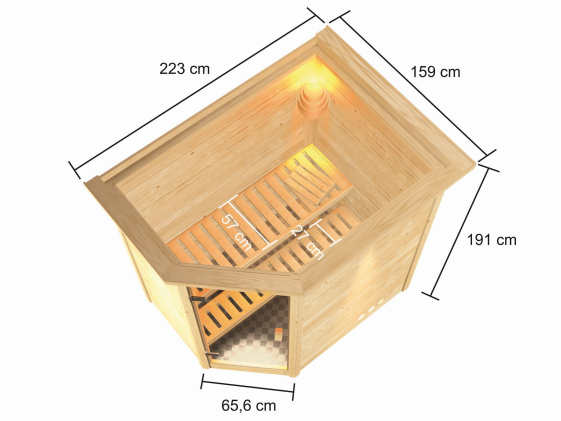

Produktinformation

Sauna Jella Artikel-Nr. 6167

Dachkranz
mit Dachkranz

Saunaofen
ohne Ofen

Grundfläche	2,3 m ²
Tür Scheibenfarbe	bronziert
Innenmaß Tiefe	135 cm
Position Tür und Zuluft tauschbar	nein
Bank Material	Fichte
Liegeplätze	1
Innenmaß Breite	185 cm
Bank 2 Tiefe	57 cm
Einstiegsart	EckEinstieg
Verpackungsmaße mm/Gewicht kg	830x460x340x30
Anzahl Bänke	2 Stk.
Material	Nordische Fichte
Tür Höhe	164 cm
Spiegelbar	nein
Außenmaß Breite	223 cm
Sitzplätze	2
Ofenschutz Material	nordische Fichte
Außenmaß Tiefe	159 cm
Außenmaß Höhe	191 cm
Ofenschutz Tiefe	48 cm
Bauweise	Steck-Schraub-System
Wandstärke	38 mm
Ofenschutz Breite	58 cm
Verpackungsmaße mm/Gewicht kg	2140x1180x600x298
Saunadach Dämmung	42 mm
Bank 3 Tiefe	-
Bank 1 Tiefe	27 cm
Saunadach Bauweise	vormontierte Elemente
Durchgangsmaß Höhe	162 cm
Umbauter Raum	4,1 m ³
Türart	Ganzglastür
Ofenschutz Höhe	39 cm
Durchgangsmaß Breite	64 cm
Öffnungsrichtung Tür	rechts und links anschlagbar
Innenmaß Höhe	180 cm

38 MM MASSIVHOLZ

- 01 Einfache Montage
- 02 Doppelte Nut- und Federverbindung

38 MM
Niedrigsaunen

- Optional mit attraktivem Dachkranz einschließlich 3 LED-Spots
- Hochwertige Innenausstattung aus nordischer Fichte
- Ofenschutz aus Massivholz
- Extra für niedrige Decken (z.B. Kellerräume)
- Einfaches und praktisches 38 mm Steck-Schraubsystem
- Konstruktion aus naturbelassener, langsam wachsender, nordischer Fichte
- 8 mm bronzierte Saunator aus Enschelbereichsheiliges
- Türrahmen aus Massivholz
- Bewährte Magnetverschlusstechnik
- Türbeschläge mittels Exzenter justierbar