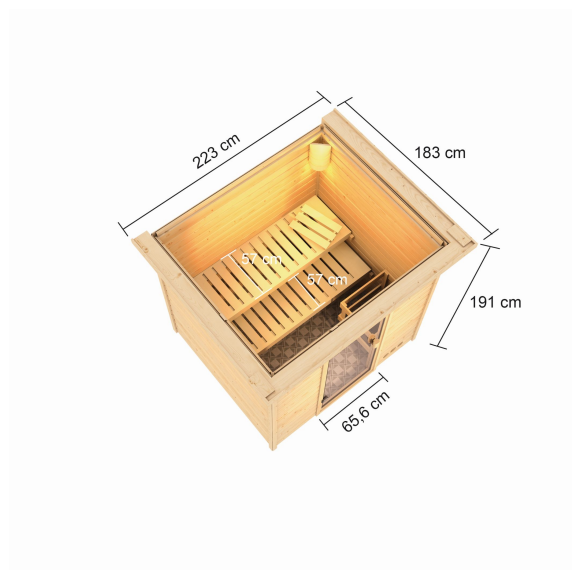

Produktinformation

Sauna Adelina Artikel-Nr. 6169

Dachkranz
mit Dachkranz

Saunaofen
ohne Ofen

Bank 1 Tiefe	57 cm
Tür Scheibenfarbe	bronziert
Position Tür und Zuluft tauschbar	nein
Bank Material	Fichte
Innenmaß Breite	185 cm
Bank 2 Tiefe	57 cm
Anzahl Bänke	2 Stk.
Material	Nordische Fichte
Tür Höhe	164 cm
Spiegelbar	nein
Umbauter Raum	5,2 m ³
Außenmaß Breite	223 cm
Außenmaß Tiefe	183 cm
Ofenschutz Material	nordische Fichte
Sitzplätze	4
Außenmaß Höhe	191 cm
Innenmaß Tiefe	159 cm
Verpackungsmaße mm/Gewicht kg	2080x1160x610x330
Ofenschutz Tiefe	48 cm
Bauweise	Steck-Schraub-System
Wandstärke	38 mm
Ofenschutz Breite	58 cm
Grundfläche	2,5 m ²
Saunadach Dämmung	42 mm
Bank 3 Tiefe	-
Einstiegsart	Fronteinstieg
Saunadach Bauweise	vormontierte Elemente
Durchgangsmaß Höhe	162 cm
Liegeplätze	2
Verpackungsmaße mm/Gewicht kg	2300x230x150x15,5
Türart	Ganzglastür
Ofenschutz Höhe	39 cm
Durchgangsmaß Breite	64 cm
Öffnungsrichtung Tür	rechts und links anschlagbar
Innenmaß Höhe	180 cm

DACHKRANZ

- 01 Aus nordischer Fichte
- 02 7,5 Watt Strahler mit LED-Lampen
- 03 Individuell platzierbar

38 MM MASSIVHOLZ

- 01 Einfache Montage
- 02 Doppelte Nut- und Federverbindung

AUßEN

INNEN

BRONZIERTE GANZGLASTÜR

- 01 Türrahmen aus Massivholz
- 02 8 mm starkes Einscheibensicherheitsglas
- 03 Rechts und links anschlagbar
- 04 Türbeschläge justierbar
- 05 Bewährte Magnetverschlusstechnik

38 MM

Niedrigsaunen

- Optional mit attraktivem Dachkranz einschließlich 3 LED-Spots
- Hochwertige Innenausstattung aus nordischer Fichte
- Ofenschutz aus Massivholz

- Extra für niedrige Decken (z. B. Kellerräume)
- Einfaches und praktisches 38 mm Steck-Schraubsystem
- Konstruktion aus naturbelassener, langsam wachsender, nordischer Fichte
- 8 mm bronzierte Saunefür aus Einscheibensicherheitsglas
- Türrahmen aus Massivholz
- Bewährte Magnetverschlusstechnik
- Türbeschläge mittels Exzenter justierbar