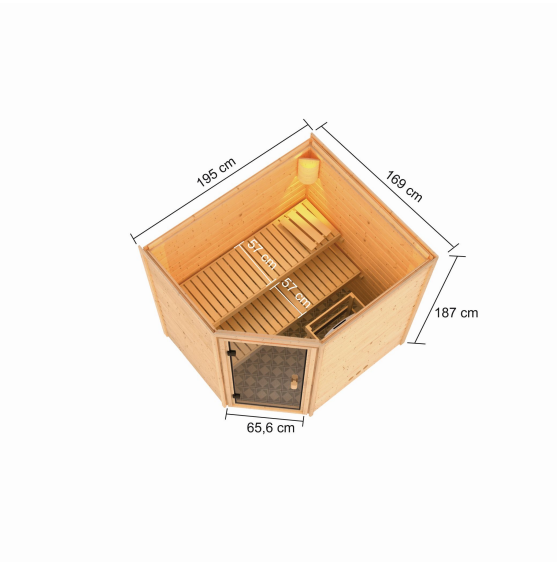

## Sauna Elea Artikel-Nr. 6170

Dachkranz  
ohne Dachkranz

Saunaofen  
ohne Ofen

Bank 1 Tiefe	57 cm
Außenmaß Höhe	187 cm
Tür Scheibenfarbe	bronziert
Position Tür und Zuluft tauschbar	nein
Bank Material	Fichte
Innenmaß Breite	185 cm
Bank 2 Tiefe	57 cm
Einstiegsart	EckEinstieg
Anzahl Bänke	2 Stk.
Material	Nordische Fichte
Außenmaß Tiefe	169 cm
Tür Höhe	164 cm
Spiegelbar	nein
Ofenschutz Material	nordische Fichte
Außenmaß Breite	195 cm
Sitzplätze	4
Umbauter Raum	4,8 m <sup>3</sup>
Verpackungsmaße mm/Gewicht kg	2130x1170x600x322
Innenmaß Tiefe	159 cm
Ofenschutz Tiefe	48 cm
Bauweise	Steck-Schraub-System
Wandstärke	38 mm
Ofenschutz Breite	58 cm
Saunadach Dämmung	42 mm
Bank 3 Tiefe	-
Grundfläche	2,7 m <sup>2</sup>
Saunadach Bauweise	vormontierte Elemente
Durchgangsmaß Höhe	162 cm
Liegeplätze	2
Türart	Ganzglastür
Ofenschutz Höhe	39 cm
Durchgangsmaß Breite	64 cm
Öffnungsrichtung Tür	rechts und links anschlagbar
Innenmaß Höhe	180 cm

## BRONZIERTE GANZGLASTÜR

- 01 Türrahmen aus Massivholz
- 02 8 mm starkes Einseibensicherheitsglas
- 03 Rechts und links anschlagbar
- 04 Türbeschläge justierbar
- 05 Bewährte Magnetverschlusstechnik