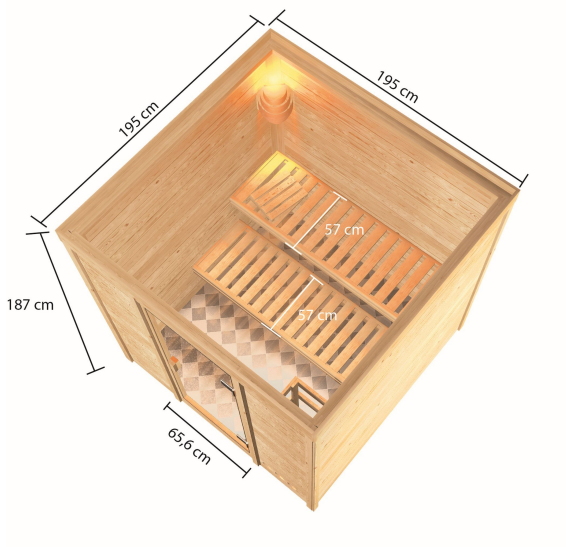

## Sauna Jara Artikel-Nr. 6172

Dachkranz  
ohne Dachkranz

Saunaofen  
ohne Ofen

Innenmaß Tiefe	185 cm
Bank 1 Tiefe	57 cm
Außenmaß Höhe	187 cm
Umbauter Raum	6,1 m <sup>3</sup>
Tür Scheibenfarbe	bronziert
Außenmaß Tiefe	195 cm
Position Tür und Zuluft tauschbar	nein
Bank Material	Fichte
Innenmaß Breite	185 cm
Bank 2 Tiefe	57 cm
Anzahl Bänke	2 Stk.
Material	Nordische Fichte
Tür Höhe	164 cm
Spiegelbar	nein
Ofenschutz Material	nordische Fichte
Außenmaß Breite	195 cm
Sitzplätze	4
Ofenschutz Tiefe	48 cm
Bauweise	Steck-Schraub-System
Wandstärke	38 mm
Ofenschutz Breite	58 cm
Saunadach Dämmung	42 mm
Bank 3 Tiefe	-
Einstiegsart	Fronteinstieg
Verpackungsmaße mm/Gewicht kg	2050x1180x710x400
Saunadach Bauweise	vormontierte Elemente
Durchgangsmaß Höhe	162 cm
Liegeplätze	2
Türart	Ganzglastür
Ofenschutz Höhe	39 cm
Durchgangsmaß Breite	64 cm
Öffnungsrichtung Tür	rechts und links anschlagbar
Grundfläche	3,4 m <sup>2</sup>
Innenmaß Höhe	180 cm

### BRONZIERTE GANZGLASTÜR

- 01 Türrahmen aus Massivholz
- 02 8 mm starkes Einseibensicherheitsglas
- 03 Rechts und links anschlagbar
- 04 Türbeschläge justierbar
- 05 Bewährte Magnetverschlusstechnik