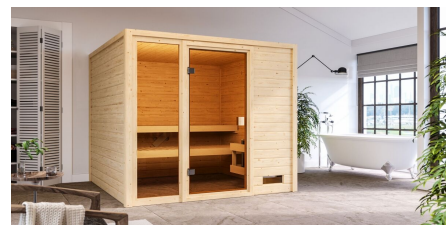

## Sauna Jutta Artikel-Nr. 6182

Dachkranz  
ohne Dachkranz

Saunaofen  
ohne Ofen

Innenmaß Tiefe	185 cm
Bank 1 Tiefe	57 cm
Außenmaß Höhe	187 cm
Umbauter Raum	6,1 m <sup>3</sup>
Tür Scheibenfarbe	bronziert
Position Tür und Zuluft tauschbar	nein
Bank Material	Fichte
Innenmaß Breite	185 cm
Verpackungsmaße mm/Gewicht kg	860x560x430x38,5
Bank 2 Tiefe	57 cm
Anzahl Bänke	2 Stk.
Material	Nordische Fichte
Tür Höhe	164 cm
Spiegelbar	nein
Außenmaß Tiefe	196 cm
Ofenschutz Material	nordische Fichte
Sitzplätze	4
Außenmaß Breite	196 cm
Ofenschutz Tiefe	48 cm
Bauweise	Steck-Schraub-System
Wandstärke	38 mm
Ofenschutz Breite	58 cm
Saunadach Dämmung	42 mm
Bank 3 Tiefe	-
Einstiegsart	Fronteinstieg
Saunadach Bauweise	vormontierte Elemente
Durchgangsmaß Höhe	162 cm
Liegeplätze	2
Verpackungsmaße mm/Gewicht kg	2070x1160x670x361
Verpackungsmaße mm/Gewicht kg	2300x230x150x15,5
Türart	Ganzlastür
Ofenschutz Höhe	39 cm
Durchgangsmaß Breite	64 cm
Öffnungsrichtung Tür	rechts und links anschlagbar
Grundfläche	3,4 m <sup>2</sup>
Innenmaß Höhe	180 cm