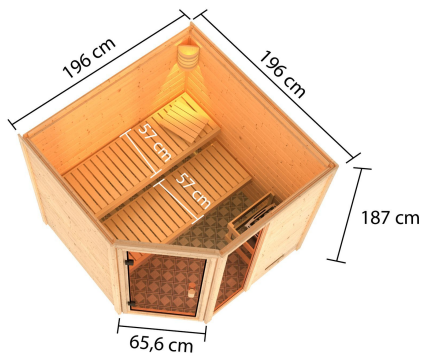

Produktinformation

Sauna Tabea Artikel-Nr. 6184

Dachkranz
ohne Dachkranz

Saunaofen
ohne Ofen

Innenmaß Tiefe	185 cm
Bank 1 Tiefe	57 cm
Außenmaß Höhe	187 cm
Umbauter Raum	5,7 m ³
Tür Scheibenfarbe	bronziert
Position Tür und Zuluft tauschbar	nein
Bank Material	Fichte
Innenmaß Breite	185 cm
Bank 2 Tiefe	57 cm
Einstiegsart	EckEinstieg
Anzahl Bänke	2 Stk.
Material	Nordische Fichte
Tür Höhe	164 cm
Spiegelbar	nein
Außenmaß Tiefe	196 cm
Ofenschutz Material	nordische Fichte
Bank Material	Espe
Sitzplätze	4
Außenmaß Breite	196 cm
Grundfläche	3,2 m ²
Ofenschutz Tiefe	48 cm
Bauweise	Steck-Schraub-System
Wandstärke	38 mm
Ofenschutz Breite	58 cm
Verpackungsmaße mm/Gewicht kg	2160x1160x660x350
Saunadach Dämmung	42 mm
Bank 3 Tiefe	-
Saunadach Bauweise	vormontierte Elemente
Durchgangsmaß Höhe	162 cm
Liegeplätze	2
Türart	Ganzglastür
Ofenschutz Höhe	39 cm
Durchgangsmaß Breite	64 cm
Öffnungsrichtung Tür	rechts und links anschlagbar
Innenmaß Höhe	180 cm