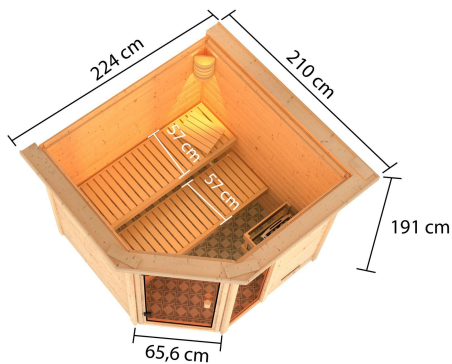

38 MM MASSIVHOLZ

1. 01 Einfache Montage
2. 02 Doppelte Nut- und Federverbindung