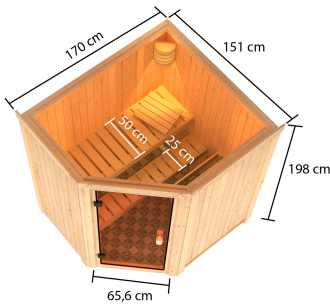

Produktinformation

Sauna Faurin Artikel-Nr. 6190

Saunaofen
ohne Ofen

Außenmaß Tiefe	151 cm
Tür Scheibenfarbe	bronziert
Innenmaß Breite	155 cm
Position Tür und Zuluft tauschbar	nein
Bank Material	Fichte
Liegeplätze	1
Umbauter Raum	3,7 m ³
Innenmaß Höhe	192 cm
Kopfstütze Material	nordische Fichte
Außenmaß Höhe	198 cm
Einstiegsart	EckEinstieg
Bauweise	vormontierte Elemente
Anzahl Bänke	2 Stk.
Durchgangsmaß Höhe	173 cm
Material	Nordische Fichte
Spiegelbar	nein
Ofenschutz Material	nordische Fichte
Außenmaß Breite	170 cm
Tür Höhe	175 cm
Ofenschutz Höhe	80 cm
Verpackungsmaße mm/Gewicht kg	2000x1210x690x234
Ofenschutz Tiefe	48 cm
Innenmaß Tiefe	136 cm
Bank 2 Tiefe	25 cm
Ofenschutz Breite	62 cm
Saunadach Dämmung	42 mm
Bank 3 Tiefe	-
Saunadach Bauweise	vormontierte Elemente
Grundfläche	2 m ²
Türart	Ganzglastür
Sitzplätze	3
Durchgangsmaß Breite	64 cm
Öffnungsrichtung Tür	rechts und links anschlagbar
Anzahl der Kopfstützen	1 Stk.
Bank 1 Tiefe	50 cm

68 MM ELEMENT-BAUWEISE

- 01 Einfache Montage
- 02 Innenliegende Rahmenkonstruktion
- 03 42 mm starke Mineraldämmwolle
- 04 Innen- und Sichtseiten mit 12,5 mm Spezial-Softline-Profilholz

BRONZIERTER GANZGLASTÜR