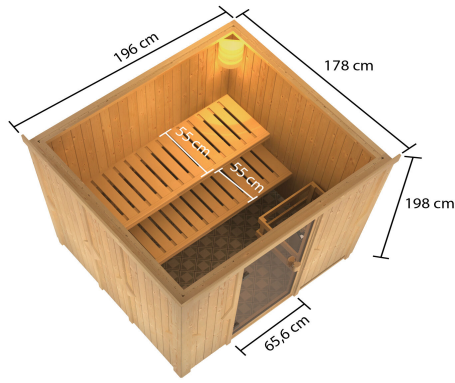

Produktinformation

Sauna Tromsö Artikel-Nr. 6191

Saunaofen
ohne Ofen

Umbauter Raum	5,7 m ³
Bank 1 Tiefe	55 cm
Tür Scheibenfarbe	bronziert
Bank Material	Fichte
Liegeplätze	1
Spiegelbar	ja
Innenmaß Höhe	192 cm
Kopfstütze Material	nordische Fichte
Innenmaß Tiefe	164 cm
Innenmaß Breite	181 cm
Außenmaß Höhe	198 cm
Bauweise	vormontierte Elemente
Anzahl Bänke	2 Stk.
Durchgangsmaß Höhe	173 cm
Ofenschutz Tiefe	51 cm
Material	Nordische Fichte
Grundfläche	3 m ²
Ofenschutz Breite	60 cm
Ofenschutz Material	nordische Fichte
Tür Höhe	175 cm
Ofenschutz Höhe	80 cm
Außenmaß Breite	196 cm
Bank 2 Tiefe	55 cm
Außenmaß Tiefe	178 cm
Position Tür und Zuluft tauschbar	ja
Saunadach Dämmung	42 mm
Bank 3 Tiefe	-
Einstiegsart	Fronteinstieg
Saunadach Bauweise	vormontierte Elemente
Türart	Ganzglastür
Sitzplätze	3
Durchgangsmaß Breite	64 cm
Verpackungsmaße mm/Gewicht kg	1980x1215x790x316
Öffnungsrichtung Tür	rechts und links anschlagbar
Anzahl der Kopfstützen	1 Stk.

OFENSCHUTZGITTER CLASSIC

- 01 Aus hochwertiger nordischer Fichte
- 02 Besonders glatt gehobelt
- 03 Bietet optimalen Schutz

68 MM ELEMENT-BAUWEISE

- 01 Einfache Montage
- 02 Innenliegende Rahmenkonstruktion
- 03 42 mm starke Mineraldämmwolle
- 04 Innen- und Sichtseiten mit 12,5 mm Spezial-Softline-Profilholz