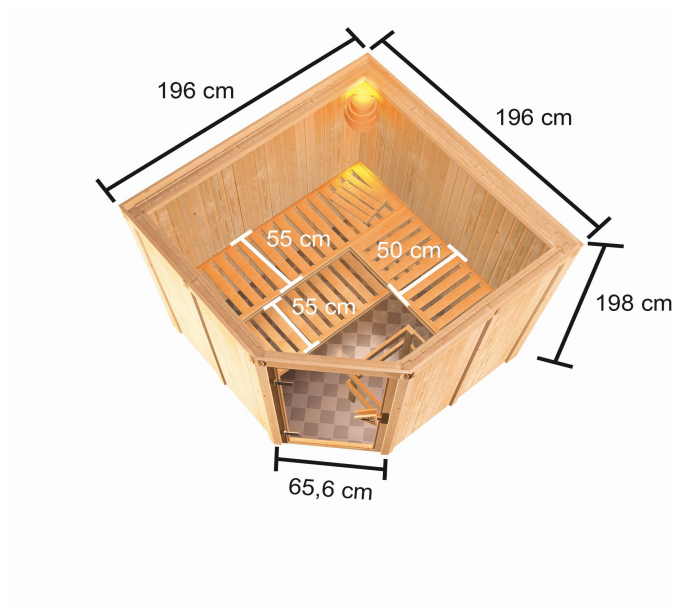

OFENSCHUTZGITTER CLASSIC

- 01 Aus hochwertiger nordischer Fichte
- 02 Besonders glatt gehobelt
- 03 Bietet optimalen Schutz

BRONZIERTE GANZGLASTÜR

- 01 Türrahmen aus Massivholz
- 02 8 mm starkes Einscheibensicherheitsglas
- 03 Rechts und links anschlagbar
- 04 Türbeschläge justierbar
- 05 Bewährte Magnetschluss-technik