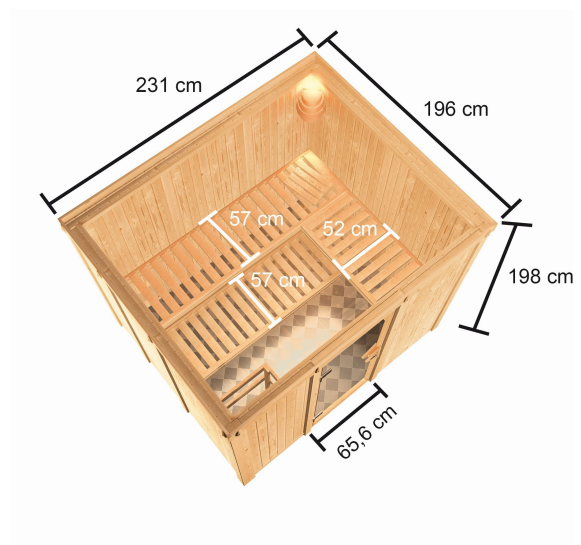

## Sauna Nybro Artikel-Nr. 6195

Saunaofen  
ohne Ofen

Bank 1 Tiefe	57 cm
Innenmaß Breite	216 cm
Liegeplätze	3
Tür Scheibenfarbe	bronziert
Bank 3 Tiefe	52 cm
Innenmaß Tiefe	181 cm
Bank Material	Fichte
Spiegelbar	ja
Innenmaß Höhe	192 cm
Kopfstütze Material	nordische Fichte
Außenmaß Höhe	198 cm
Bank 2 Tiefe	57 cm
Bauweise	vormontierte Elemente
Verpackungsmaße mm/Gewicht kg	830x460x340x30
Durchgangsmaß Höhe	173 cm
Ofenschutz Tiefe	51 cm
Material	Nordische Fichte
Grundfläche	6,3 m <sup>2</sup>
Außenmaß Breite	231 cm
Verpackungsmaße mm/Gewicht kg	560x460x460x14
Umbauter Raum	7,3 m <sup>3</sup>
Außenmaß Tiefe	196 cm
Ofenschutz Breite	60 cm
Sitzplätze	5
Ofenschutz Material	nordische Fichte
Verpackungsmaße mm/Gewicht kg	385x290x140x20
Tür Höhe	175 cm
Ofenschutz Höhe	80 cm
Verpackungsmaße mm/Gewicht kg	2250x1215x880x300
Position Tür und Zuluft tauschbar	ja
Saunadach Dämmung	42 mm
Einstiegsart	Fronteinstieg
Saunadach Bauweise	vormontierte Elemente
Türart	Ganzglastür
Anzahl Bänke	3 Stk.
Durchgangsmaß Breite	64 cm
Öffnungsrichtung Tür	rechts und links anschlagbar
Anzahl der Kopfstützen	1 Stk.