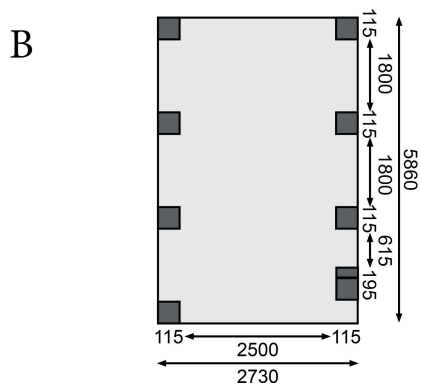

Produktinformation

Einzelcarport Classic 2 Artikel-Nr. 61953

Einfahrtsbogen
1 Einfahrtsbogen

Dacheindeckung
0,8mm PVC-Dachplatten

Anzahl Pfosten	8
Außenmaß Tiefe	586 cm
Innenmaß Breite	250 cm
Verpackungsmaße mm/Gewicht kg	3300x1200x350x133
Material	Kesseldruckimprägniert
Schneelast	75 kg/m ²
Firsthöhe	234 cm
Innenmaß Tiefe	563 cm
Dachneigung	1°
Verpackungsmaße mm/Gewicht kg	2750x300x200x38
Dachüberstand linke Seite	220 mm
Dachüberstand hinten	50 mm
Pfostenbreite	11,5 cm
Außenmaß Breite	273 cm
Pfostentiefe	11,5 cm
Verpackungsmaße mm/Gewicht kg	3300x1180x340x447
Verpackungsmaße mm/Gewicht kg	2750x300x200x19
Dachfläche	20,9 m ²
Dachtiefe	670 cm
Umbauter Raum	49,2 m ³
Durchfahrtshöhe	206 cm
Dachüberstand rechte Seite	220 mm
Dachbreite	318 cm
Dachüberstand vorne	800 / 1920 mm
Verpackungsmaße mm/Gewicht kg	3620x1210x350x367
Dachtyp	PVC
Verpackungsmaße mm/Gewicht kg	3300x1200x280x192

CLASSIC
Carports

- Flachdach mit 0,8 mm starken, lichtdurchlässigen PVC-Trapezplatten oder 0,5 mm Stahldachplatten inkl. Dachblende aus Massivholz
- 11,5 x 11,5 cm KDI-Massivholzpfeosten inkl. Querverbindern
- Als Einzel- und Doppelcarport erhältlich

Die Abbildung dient lediglich der datentechnischen Information und bildet nicht den tatsächlichen Artikel ab.