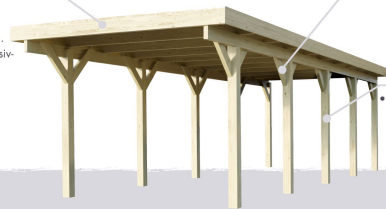

CLASSIC

Carports

- Flachdach mit 0,8 mm starken, lichtundurchlässigen PVC-Trapezplatten oder 0,5 mm Stahldachplatten inkl. Dachblende aus Massivholz