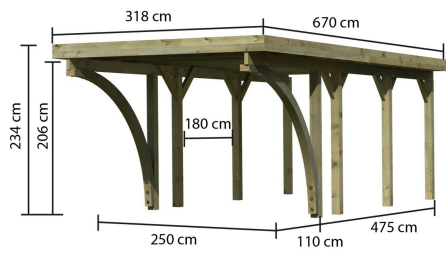

CLASSIC

Carports

- Flachdach mit 0,8 mm starken, lichtundurchlässigen PVC-Trapezplatten oder 0,5 mm Stahldachplatten inkl. Dachblende aus Massivholz

- 11,5 x 11,5 cm KDI-Massivholzpfosten inkl. Querverbindern

- Als Einzel- und Doppelcarport erhältlich