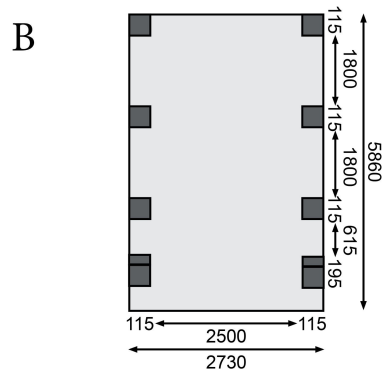

Produktinformation

Einzelcarport Classic 2 Artikel-Nr. 61954

Einfahrtsbogen
2 Einfahrtsbögen

Dacheindeckung
0,8mm PVC-Dachplatten

Anzahl Pfosten	8
Außenmaß Tiefe	586 cm
Innenmaß Breite	250 cm
Verpackungsmaße mm/Gewicht kg	3300x1200x350x133
Material	Kesseldruckimprägniert
Schneelast	75 kg/m ²
Firsthöhe	234 cm
Dachneigung	1°
Innenmaß Tiefe	443 cm
Verpackungsmaße mm/Gewicht kg	2750x300x200x38
Dachüberstand linke Seite	220 mm
Dachüberstand hinten	50 mm
Pfostenbreite	11,5 cm
Außenmaß Breite	273 cm
Pfostentiefe	11,5 cm
Verpackungsmaße mm/Gewicht kg	3300x1180x340x447
Verpackungsmaße mm/Gewicht kg	2750x300x200x19
Dachfläche	20,9 m ²
Dachüberstand vorne	1920 mm
Dachtiefe	670 cm
Umbauter Raum	49,2 m ³
Durchfahrtshöhe	206 cm
Dachüberstand rechte Seite	220 mm
Dachbreite	318 cm
Verpackungsmaße mm/Gewicht kg	3620x1210x350x367
Dachtyp	PVC
Verpackungsmaße mm/Gewicht kg	3300x1200x280x192

CLASSIC

Carports

- Flachdach mit 0,8 mm starken, lichtundurchlässigen PVC-Trapezplatten oder 0,5 mm Stahldachplatten inkl. Dachblende aus Massivholz

- 11,5 x 11,5 cm KDI-Massivholzpfosten inkl. Querverbindern