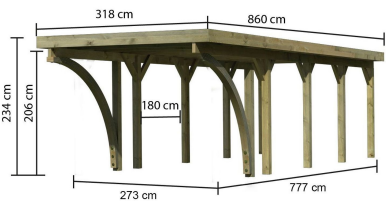

CLASSIC
Carports