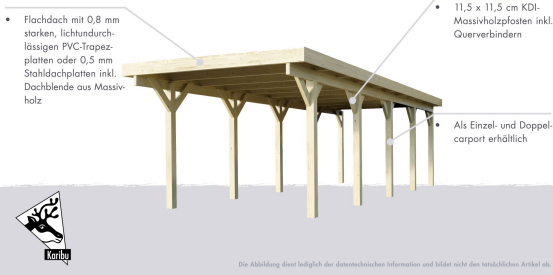

## Einzelcarport Classic 3 Artikel-Nr. 61957

Einfahrtsbogen  
2 Einfahrtsbögen

Dacheindeckung  
0,8mm PVC-Dachplatten

|                               |                        |
|-------------------------------|------------------------|
| Außenmaß Tiefe                | 657,5 cm               |
| Innenmaß Breite               | 250 cm                 |
| Anzahl Pfosten                | 10                     |
| Material                      | Kesseldruckimprägniert |
| Schneelast                    | 75 kg/m <sup>2</sup>   |
| Firsthöhe                     | 234 cm                 |
| Verpackungsmaße mm/Gewicht kg | 3300x1200x350x266      |
| Dachtiefe                     | 860 cm                 |
| Dachneigung                   | 1°                     |
| Verpackungsmaße mm/Gewicht kg | 3300x1200x280x384      |
| Verpackungsmaße mm/Gewicht kg | 2750x300x200x38        |
| Dachüberstand linke Seite     | 220 mm                 |
| Dachüberstand hinten          | 50 mm                  |
| Dachfläche                    | 26,9 m <sup>2</sup>    |
| Pfostenbreite                 | 11,5 cm                |
| Außenmaß Breite               | 273 cm                 |
| Pfostentiefe                  | 11,5 cm                |
| Verpackungsmaße mm/Gewicht kg | 3300x1180x340x447      |
| Verpackungsmaße mm/Gewicht kg | 2750x300x200x19        |
| Dachüberstand vorne           | 1920 mm                |
| Durchfahrtshöhe               | 206 cm                 |
| Umbauter Raum                 | 63,4 m <sup>3</sup>    |
| Dachüberstand rechte Seite    | 220 mm                 |
| Innenmaß Tiefe                | 634,5 cm               |
| Dachbreite                    | 318 cm                 |
| Verpackungsmaße mm/Gewicht kg | 3620x1210x350x367      |
| Dachtyp                       | PVC                    |

CLASSIC  
*Carports*

B