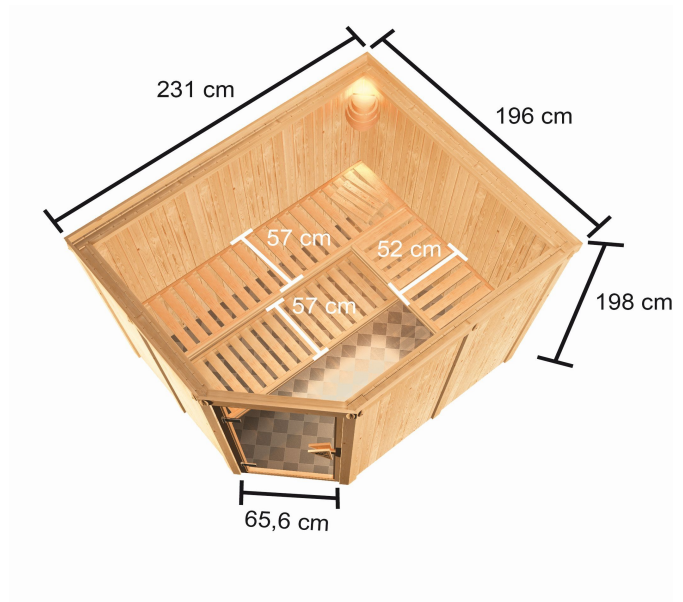

Produktinformation

Sauna Horna Artikel-Nr. 6196

Saunaofen
ohne Ofen

Bank 1 Tiefe	57 cm
Innenmaß Breite	216 cm
Liegeplätze	3
Tür Scheibenfarbe	bronziert
Bank 3 Tiefe	52 cm
Innenmaß Tiefe	181 cm
Position Tür und Zuluft tauschbar	nein
Bank Material	Fichte
Spiegelbar	ja
Innenmaß Höhe	192 cm
Kopfstütze Material	nordische Fichte
Außenmaß Höhe	198 cm
Bank 2 Tiefe	57 cm
Einstiegsart	EckEinstieg
Bauweise	vormontierte Elemente
Durchgangsmaß Höhe	173 cm
Ofenschutz Tiefe	51 cm
Material	Nordische Fichte
Außenmaß Breite	231 cm
Außenmaß Tiefe	196 cm
Ofenschutz Breite	60 cm
Sitzplätze	5
Ofenschutz Material	nordische Fichte
Tür Höhe	175 cm
Ofenschutz Höhe	80 cm
Grundfläche	4,22 m ²
Umbauter Raum	7,4 m ³
Saunadach Dämmung	42 mm
Saunadach Bauweise	vormontierte Elemente
Türart	Ganzglastür
Verpackungsmaße mm/Gewicht kg	2210x1220x910x391
Anzahl Bänke	3 Stk.
Durchgangsmaß Breite	64 cm
Öffnungsrichtung Tür	rechts und links anschlagbar
Anzahl der Kopfstützen	1 Stk.