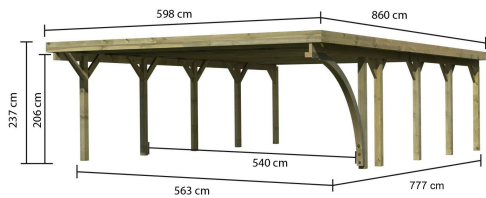

## Doppelcarport Classic 3 Artikel-Nr. 61964

Einfahrtsbogen  
1 Einfahrtsbogen

Dacheindeckung  
0,8mm PVC-Dachplatten

|                               |                        |
|-------------------------------|------------------------|
| Innenmaß Tiefe                | 754,5 cm               |
| Anzahl Pfosten                | 10                     |
| Material                      | Kesseldruckimprägniert |
| Schneelast                    | 75 kg/m <sup>2</sup>   |
| Umbauter Raum                 | 120,6 m <sup>3</sup>   |
| Dachtiefe                     | 860 cm                 |
| Außenmaß Tiefe                | 777,5 cm               |
| Dachneigung                   | 1°                     |
| Dachfläche                    | 50,9 m <sup>2</sup>    |
| Innenmaß Breite               | 540 cm                 |
| Verpackungsmaße mm/Gewicht kg | 5960x1200x270x694      |
| Dachbreite                    | 598 cm                 |
| Verpackungsmaße mm/Gewicht kg | 2750x300x200x38        |
| Verpackungsmaße mm/Gewicht kg | 5960x1200x350x721      |
| Verpackungsmaße mm/Gewicht kg | 5960x1200x270x572      |
| Dachüberstand hinten          | 50 mm                  |
| Pfostenbreite                 | 11,5 cm                |
| Dachüberstand linke Seite     | 170 mm                 |
| Pfostentiefe                  | 11,5 cm                |
| Außenmaß Breite               | 563 cm                 |
| Verpackungsmaße mm/Gewicht kg | 2750x300x200x19        |
| Durchfahrtshöhe               | 206 cm                 |
| Verpackungsmaße mm/Gewicht kg | 5960x1200x360x847      |
| Firsthöhe                     | 237 cm                 |
| Dachüberstand rechte Seite    | 170 mm                 |
| Dachüberstand vorne           | 800 / 1920 mm          |
| Dachtyp                       | PVC                    |