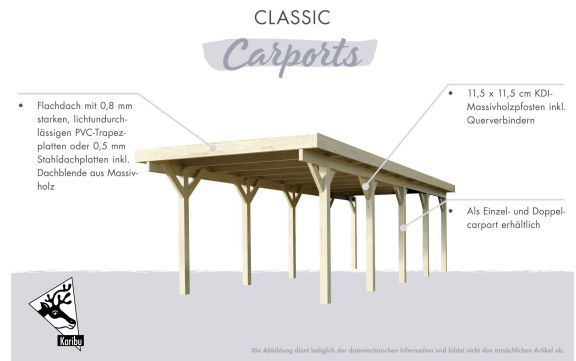

## Doppelcarport Classic 3 Artikel-Nr. 61964

Einfahrtsbogen  
1 Einfahrtsbogen

Dacheindeckung  
0,8mm PVC-Dachplatten

|                               |                        |
|-------------------------------|------------------------|
| Innenmaß Tiefe                | 754,5 cm               |
| Anzahl Pfosten                | 10                     |
| Material                      | Kesseldruckimprägniert |
| Schneelast                    | 75 kg/m <sup>2</sup>   |
| Umbauter Raum                 | 120,6 m <sup>3</sup>   |
| Dachtiefe                     | 860 cm                 |
| Außenmaß Tiefe                | 777,5 cm               |
| Dachneigung                   | 1°                     |
| Dachfläche                    | 50,9 m <sup>2</sup>    |
| Innenmaß Breite               | 540 cm                 |
| Verpackungsmaße mm/Gewicht kg | 5960x1200x270x694      |
| Dachbreite                    | 598 cm                 |
| Verpackungsmaße mm/Gewicht kg | 2750x300x200x38        |
| Verpackungsmaße mm/Gewicht kg | 5960x1200x350x721      |
| Verpackungsmaße mm/Gewicht kg | 5960x1200x270x572      |
| Dachüberstand hinten          | 50 mm                  |
| Pfostenbreite                 | 11,5 cm                |
| Dachüberstand linke Seite     | 170 mm                 |
| Pfostentiefe                  | 11,5 cm                |
| Außenmaß Breite               | 563 cm                 |
| Verpackungsmaße mm/Gewicht kg | 2750x300x200x19        |
| Durchfahrtshöhe               | 206 cm                 |
| Verpackungsmaße mm/Gewicht kg | 5960x1200x360x847      |
| Firsthöhe                     | 237 cm                 |
| Dachüberstand rechte Seite    | 170 mm                 |
| Dachüberstand vorne           | 800 / 1920 mm          |
| Dachtyp                       | PVC                    |