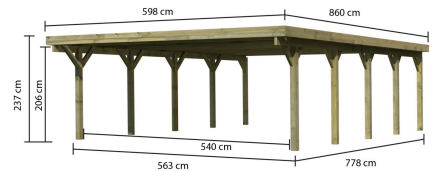

Produktinformation

Doppelcarport Classic 3 Artikel-Nr. 61978

Dacheindeckung
0,5mm Stahldachplatten

Einfahrtsbogen
ohne Einfahrtsbogen

Innenmaß Tiefe	754,5 cm
Anzahl Pfosten	10
Material	Kesseldruckimprägniert
Umbauter Raum	120,6 m ³
Dachtiefe	860 cm
Außenmaß Tiefe	777,5 cm
Dachneigung	1°
Dachfläche	50,9 m ²
Innenmaß Breite	540 cm
Verpackungsmaße mm/Gewicht kg	5960x1200x270x694
Dachtyp	Stahl
Dachbreite	598 cm
Verpackungsmaße mm/Gewicht kg	2750x300x200x38
Verpackungsmaße mm/Gewicht kg	5960x1200x350x721
Verpackungsmaße mm/Gewicht kg	5960x1200x270x572
Dachüberstand hinten	50 mm
Pfostenbreite	11,5 cm
Schneelast	125 kg/m ²
Dachüberstand linke Seite	170 mm
Pfostentiefe	11,5 cm
Außenmaß Breite	563 cm
Verpackungsmaße mm/Gewicht kg	2750x300x200x19
Durchfahrtshöhe	206 cm
Verpackungsmaße mm/Gewicht kg	5960x1200x360x847
Firsthöhe	237 cm
Dachüberstand rechte Seite	170 mm
Dachüberstand vorne	800 mm