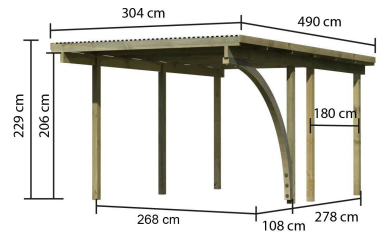

ECO Carports

- Flachdach mit 0,8 mm starker Dacheindeckung mit grauen, lichtdurchlässigen PVC-Trapezprofilen
- Als Einzel- und Doppelcarport erhältlich
  Inkl. Abstellraum in verschiedenen Größen erhältlich
- 9 x 9 cm KDI-Massivholzpfosten inkl. Querverbindern