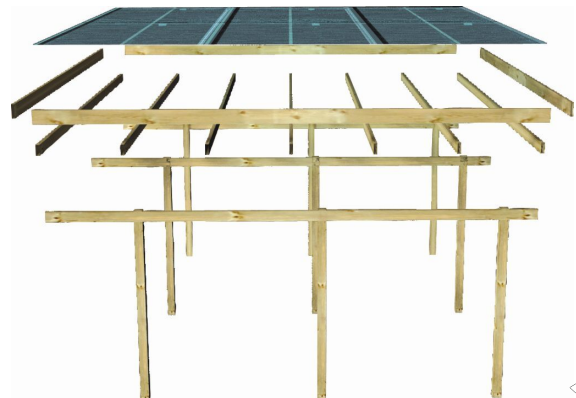

Technische Änderungen und Druckfehler vorbehalten - Maßangaben sind Zirkumaße