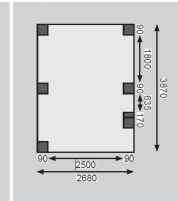

Gr 1 + (1-) Bogen