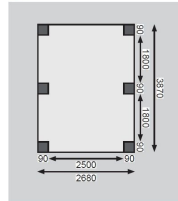

Fundamentplan (in mm)

Gr 1