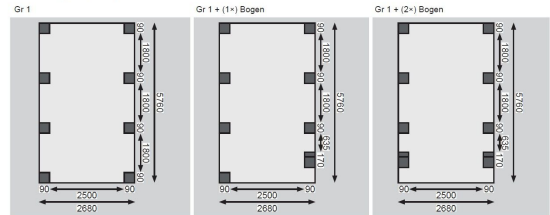

## Einzelcarport Eco 2 Artikel-Nr. 62029

Einfahrtsbogen  
ohne Einfahrtsbogen

Anzahl Pfosten	8
Dachfläche	20,5 m <sup>2</sup>
Innenmaß Breite	250 cm
Pfostenbreite	9 cm
Verpackungsmaße mm/Gewicht kg	3000x1180x330x272
Material	Kesseldruckimprägniert
Schneelast	75 kg/m <sup>2</sup>
Dachneigung	1°
Dachtiefe	676 cm
Firsthöhe	229 cm
Dachüberstand vorne	810 mm
Außenmaß Breite	268 cm
Dachüberstand rechte Seite	180 mm
Außenmaß Tiefe	576 cm
Dachüberstand hinten	230 mm
Durchfahrtshöhe	206 cm
Dachüberstand linke Seite	180 mm
Dachbreite	304 cm
Pfostentiefe	9 cm
Umbauter Raum	47,1 m <sup>3</sup>
Innenmaß Tiefe	558 cm
Dachtyp	PVC

Fundamentplan (in mm)

ECO  
*Carports*

- Flachdach mit 0,8 mm starker Dacheindeckung mit grauen, lichtundurchlässigen PVC-Trapezprofilen
- Als Einzel- und Doppelcarport erhältlich
- Inkl. Abstellraum in verschiedenen Größen erhältlich
- 9 x 9 cm KDI-Massivholzpfosten inkl. Querverbindern

Die Abbildung dient lediglich der datentechnischen Information und bildet nicht den tatsächlichen Artikel ab.