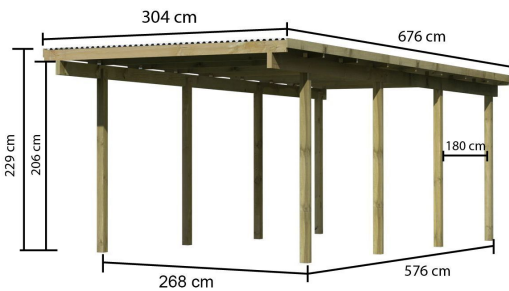

## Einzelcarport Eco 2 Artikel-Nr. 62029

Einfahrtsbogen  
ohne Einfahrtsbogen

Anzahl Pfosten	8
Dachfläche	20,5 m <sup>2</sup>
Innenmaß Breite	250 cm
Pfostenbreite	9 cm
Verpackungsmaße mm/Gewicht kg	3000x1180x330x272
Material	Kesseldruckimprägniert
Schneelast	75 kg/m <sup>2</sup>
Dachneigung	1°
Dachtiefe	676 cm
Firsthöhe	229 cm
Dachüberstand vorne	810 mm
Außenmaß Breite	268 cm
Dachüberstand rechte Seite	180 mm
Außenmaß Tiefe	576 cm
Dachüberstand hinten	230 mm
Durchfahrtshöhe	206 cm
Dachüberstand linke Seite	180 mm
Dachbreite	304 cm
Pfostentiefe	9 cm
Umbauter Raum	47,1 m <sup>3</sup>
Innenmaß Tiefe	558 cm
Dachtyp	PVC

Fundamentplan (in mm)

ECO  
*Carports*

- Flachdach mit 0,8 mm starker Dacheindeckung mit grauen, lichtundurchlässigen PVC-Trapezprofilen
- Als Einzel- und Doppelcarport erhältlich
- Inkl. Abstellraum in verschiedenen Größen erhältlich
- 9 x 9 cm KDI-Massivholzpfosten inkl. Querverbindern