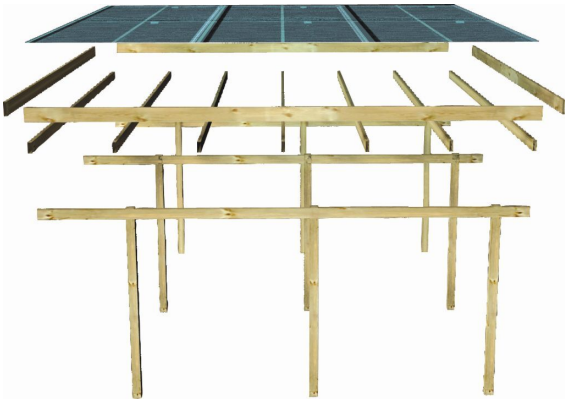

## Einzelcarport Eco 2 Artikel-Nr. 62029

Einfahrtsbogen  
ohne Einfahrtsbogen

Anzahl Pfosten	8
Dachfläche	20,5 m <sup>2</sup>
Innenmaß Breite	250 cm
Pfostenbreite	9 cm
Verpackungsmaße mm/Gewicht kg	3000x1180x330x272
Material	Kesseldruckimprägniert
Schneelast	75 kg/m <sup>2</sup>
Dachneigung	1°
Dachtiefe	676 cm
Firsthöhe	229 cm
Dachüberstand vorne	810 mm
Außenmaß Breite	268 cm
Dachüberstand rechte Seite	180 mm
Außenmaß Tiefe	576 cm
Dachüberstand hinten	230 mm
Durchfahrtshöhe	206 cm
Dachüberstand linke Seite	180 mm
Dachbreite	304 cm
Pfostentiefe	9 cm
Umbauter Raum	47,1 m <sup>3</sup>
Innenmaß Tiefe	558 cm
Dachtyp	PVC

Fundamentplan (in mm)

ECO  
*Carports*

- Flachdach mit 0,8 mm starker Dacheindeckung mit grauen, lichtundurchlässigen PVC-Trapezprofilen
- Als Einzel- und Doppelcarport erhältlich
- Inkl. Abstellraum in verschiedenen Größen erhältlich
- 9 x 9 cm KDI-Massivholzpfosten inkl. Querverbindern