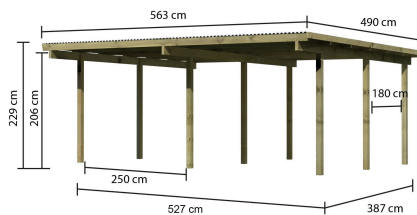

Carports

- Flachdach mit 0,8 mm starker Dacheindeckung mit grauer, lichtdurchlässigen PVC-Trapezprofilen
- Als Einzel- und Doppelcarport erhältlich
- Inkl. Abstellraum in verschiedenen Größen erhältlich
- 9 x 9 cm KDI-Massivholzpfosten inkl. Querverbindern